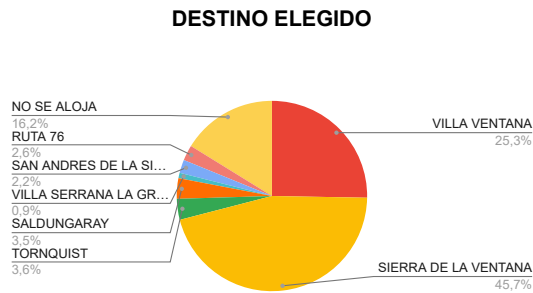

**ESTADÍSTICAS ENERO 2024 - DIRECCIÓN
COMARCA SIERRAS DE LA VENTANA**

TOTAL TURISTAS	7035
TOTAL REGISTROS	2089

*** PROCEDENCIA DE LOS TURISTAS**

LUGAR	TURISTAS
CABA	1959
GBA	1873
PROVINCIA BS.AS.	1826
REGION	570
O. PCIAS	775
O. PAIS	32
TOTAL	7035

O. PROVINCIAS: La Pampa, Río Negro, Santa Fé, Chubut, Neuquén, Mendoza, Córdoba, Tucumán, Jujuy, Chaco, Santa Cruz, Formosa, Entre Ríos, Tierra del Fuego.

O. PAISES: Brasil, El Salvador, Suecia, Uruguay, Perú, Chile, Venezuela, Canadá, Colombia, Francia, Holanda.

*** DESTINO ELEGIDO**

LUGAR	TURISTAS
VILLA VENTANA	1742
SIERRA DE LA VENTANA	3147
TORNQUIST	245
SALDUNGARAY	240
VILLA SERRANA LA GRUTA	63
SAN ANDRES DE LA SIERRAS	155
RUTA 76	181
NO SE ALOJA	1116
NO SABE	146
TOTAL	7035