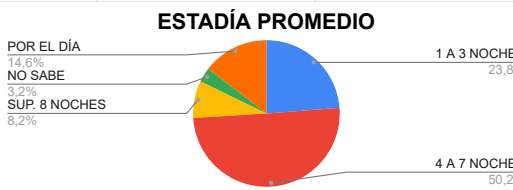

*** TIPO DE ALOJAMIENTO**

TIPO	TURISTAS
HOTEL	434
RESIDENCIAL	0
HOTEL BOUTIQUE	0
ALBERGUE JUVENIL	31
ALOJAMIENTO TURISTICO RURAL	7
HOSTERIA	23
CABAÑAS	3416
CASA O DEPARTAMENTO	258
CAMPING	1076
APART HOTEL	53
HOSTEL	40
CASA DE FAMILIA	50
DORMIS	6
BED AND BREAKFAST	10
CASA O DPTO C/ SERV.	154
BUSCA ALOJAMIENTO	418
NO SE ALOJA	1059
TOTAL	7035

*** MEDIO DE TRANSPORTE UTILIZADO**

TIPO	TURISTAS
AUTOMOVIL	6562
COLECTIVO	368
TREN	0
OTRO	105
TOTAL	7035

*** ESTADIA PROMEDIO**

ESTADIA	TURISTAS
1 A 3 NOCHES	1672
4 A 7 NOCHES	3535
SUP. 8 NOCHES	576
NO SABE	227
POR EL DÍA	1025
TOTAL	7035