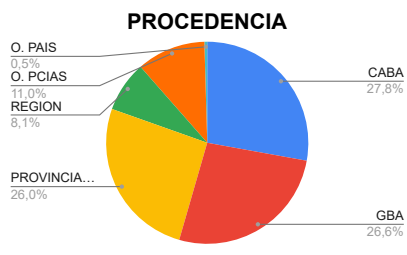

**ESTADÍSTICAS ENERO 2024 - DIRECCIÓN
COMARCA SIERRAS DE LA VENTANA**

TOTAL TURISTAS	7035
TOTAL REGISTROS	2089

*** PROCEDENCIA DE LOS TURISTAS**

LUGAR	TURISTAS
CABA	1959
GBA	1873
PROVINCIA BS.AS.	1826
REGION	570
O. PCIAS	775
O. PAIS	32
TOTAL	7035

O. PROVINCIAS: La Pampa, Río Negro, Santa Fé, Chubut, Neuquén, Mendoza, Córdoba, Tucumán, Jujuy, Chaco, Santa Cruz, Formosa, Entre Ríos, Tierra del Fuego.

O. PAISES: Brasil, El Salvador, Suecia, Uruguay, Perú, Chile, Venezuela, Canadá, Colombia, Francia, Holanda.