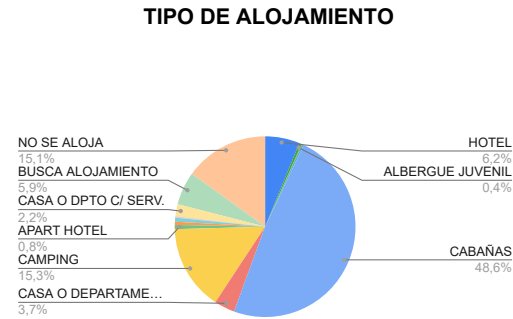

* TIPO DE ALOJAMIENTO

TIPO	TURISTAS
HOTEL	434
RESIDENCIAL	0
HOTEL BOUTIQUE	0
ALBERGUE JUVENIL	31
ALOJAMIENTO TURISTICO RURAL	7
HOSTERIA	23
CABAÑAS	3416
CASA O DEPARTAMENTO	258
CAMPING	1076
APART HOTEL	53
HOSTEL	40
CASA DE FAMILIA	50
DORMIS	6
BED AND BREAKFAST	10
CASA O DPTO C/ SERV.	154
BUSCA ALOJAMIENTO	418
NO SE ALOJA	1059
TOTAL	7035