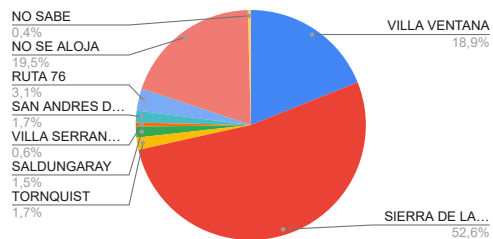

**ESTADÍSTICAS DICIEMBRE 2023 - DIRECCIÓN  
COMARCA SIERRAS DE LA VENTANA**

<b>TOTAL TURISTAS</b>	2623
<b>TOTAL REGISTROS</b>	825

**\* PROCEDENCIA DE LOS TURISTAS**

LUGAR	TURISTAS
CABA	544
GBA	571
PROVINCIA BS.AS.	933
REGION	229
O. PCIAS	332
O. PAIS	14
<b>TOTAL</b>	<b>2623</b>

**O. PROVINCIAS:** Nequén, E. Ríos, Chubut, La Pampa, R. Negro, Córdoba

Santa fé, Mendoza, Tierra del Fuego

**O. PAISES:** Brasil, Francia

**PROCEDENCIA**

**\* DESTINO ELEGIDO**

LUGAR	TURISTAS
VILLA VENTANA	497
SIERRA DE LA VENTANA	1379
TORNQUIST	45
SALDUNGARAY	40
VILLA SERRANA LA GRUTA	15
SAN ANDRES DE LA SIERRAS	44
RUTA 76	81
NO SE ALOJA	511
NO SABE	11
<b>TOTAL</b>	<b>2623</b>

**DESTINO ELEGIDO**

**\* TIPO DE ALOJAMIENTO**

TIPO	TURISTAS
HOTEL	292
RESIDENCIAL	0
HOTEL BOUTIQUE	2
ALBERGUE JUVENIL	2
ALOJAMIENTO TURISTICO RURAL	0
HOSTERIA	20
CABAÑAS	1381
CASA O DEPARTAMENTO	113
CAMPING	177
APART HOTEL	24
HOSTEL	17
CASA DE FAMILIA	9
DORMIS	2
BED AND BREAKFAST	4
CASA O DPTO C/ SERV.	26
BUSCA ALOJAMIENTO	93
NO SE ALOJA	461
<b>TOTAL</b>	<b>2623</b>