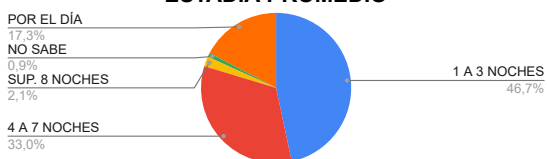

ESTADÍA PROMEDIO

*Los datos son obtenidos por Informantes Turísticos en las Oficinas de Informes Turísticos de la Comarca Sierras de la Ventana.

Secretaría de Turismo - Tornquist Municipio

Contacto: (0291)4940811 / dtornquist@gmail.com / www.sierrasdelaVentana.tur.ar