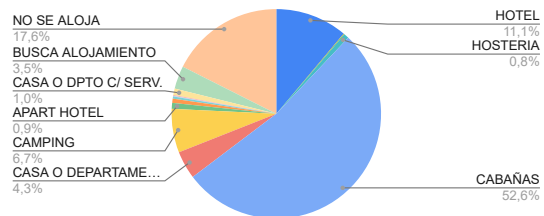

TURISTAS

* MEDIO DE TRANSPORTE UTILIZADO

TIPO	TURISTAS
AUTOMOVIL	2454
COLECTIVO	137
TREN	2
OTRO	30
TOTAL	2623