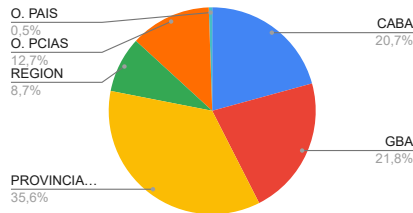

**ESTADÍSTICAS DICIEMBRE 2023 - DIRECCIÓN  
COMARCA SIERRAS DE LA VENTANA**

<b>TOTAL TURISTAS</b>	2623
<b>TOTAL REGISTROS</b>	825

**\* PROCEDENCIA DE LOS TURISTAS**

LUGAR	TURISTAS
CABA	544
GBA	571
PROVINCIA BS.AS.	933
REGION	229
O. PCIAS	332
O. PAIS	14
<b>TOTAL</b>	<b>2623</b>

**O. PROVINCIAS:** Nequén, E. Ríos, Chubut, La Pampa, R. Negro, Córdoba

Santa fé, Mendoza, Tierra del Fuego

**O. PAISES:** Brasil, Francia

**PROCEDENCIA**

**\* DESTINO ELEGIDO**

LUGAR	TURISTAS
VILLA VENTANA	497
SIERRA DE LA VENTANA	1379
TORNQUIST	45
SALDUNGARAY	40
VILLA SERRANA LA GRUTA	15
SAN ANDRES DE LA SIERRAS	44
RUTA 76	81
NO SE ALOJA	511
NO SABE	11
<b>TOTAL</b>	<b>2623</b>