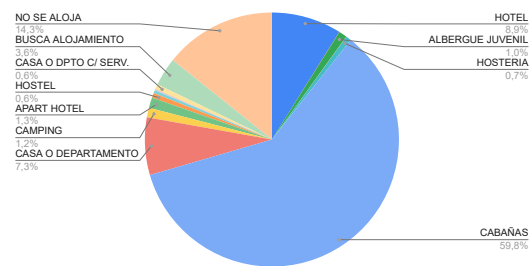

TIPO DE ALOJAMIENTO

MEDIO DE TRANSPORTE UTILIZADO

ESTADIA PROMEDIO

*Los datos son obtenidos por Informantes Turísticos en las Oficinas de Informes Turísticos de la Comarca Sierras de la Ventana.
Secretaría de Turismo - Tornquist Municipio
Contacto: (0291)4940811 / dttomquist@gmail.com / www.sierradelaventana.tur.ar