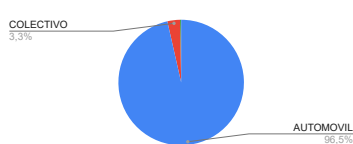

MEDIO DE TRANSPORTE UTILIZADO