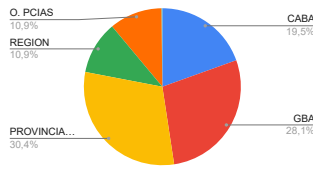

**ESTADISTICAS JULIO 2023 - DIRECCIÓN
COMARCA SIERRAS DE LA VENTANA**

TOTAL TURISTAS	13133
TOTAL REGISTROS	3943

* PROCEDENCIA DE LOS TURISTAS

LUGAR	TURISTAS
CABA	2564
GBA	3687
PROVINCIA BS.AS.	3995
REGION	1434
O. PCIAS	1427
O. PAIS	26
TOTAL	13133

O. PROVINCIAS:
O. PAISES:

* DESTINO ELEGIDO

LUGAR	TURISTAS
VILLA VENTANA	2951
SIERRA DE LA VENTANA	7199
TORNQUIST	166
SALDUNGARAY	258
VILLA SERRANA LA GRUTA	69
SAN ANDRES DE LA SIERRAS	231
RUTA 76	209
NO SE ALOJA	1872
NO SABE	178
TOTAL	13133

* TIPO DE ALOJAMIENTO

TIPO	TURISTAS
HOTEL	1169
RESIDENCIAL	4
HOTEL BOUTIQUE	0
ALBERGUE JUVENIL	134
ALOJAMIENTO TURISTICO RURAL	3
HOSTERIA	89
CABAÑAS	7859
CASA O DEPARTAMENTO	960
CAMPING	160
APART HOTEL	174
HOSTEL	80
CASA DE FAMILIA	51
DORMIS	8
BED AND BREAKFAST	14
CASA O DPTO C/ SERV.	83
BUSCA ALOJAMIENTO	473
NO SE ALOJA	1872
TOTAL	13133

* MEDIO DE TRANSPORTE UTILIZADO

TIPO	TURISTAS
AUTOMOVIL	12667
COLECTIVO	428
TREN	0
OTRO	38
TOTAL	13133

* ESTADIA PROMEDIO

ESTADIA	TURISTAS
1 A 3 NOCHES	4486
4 A 7 NOCHES	6420
SUP. 8 NOCHES	193
NO SABE	207
POR EL DÍA	1827
TOTAL	13133

ESTADISTICAS - SIERRA DE LA VENTANA

1er SEMANA VACACIONES DE INVIERNO 17 AL 23/7

TOTAL TURISTAS	5187
TOTAL REGISTROS	1507

2da SEMANA VACACIONES DE INVIERNO 24 AL 31/7

TOTAL TURISTAS	4268
TOTAL REGISTROS	1334

PROCEDENCIA