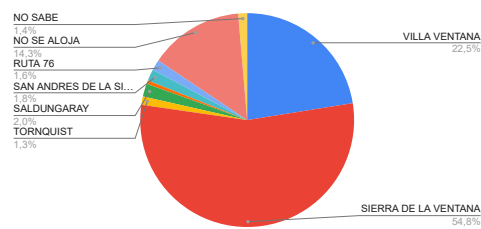

DESTINO ELEGIDO