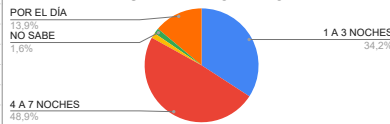

PROCEDENCIA

DESTINO ELEGIDO

TIPO DE ALOJAMIENTO

MEDIO DE TRANSPORTE UTILIZADO

ESTADIA PROMEDIO

*Los datos son obtenidos por Informantes Turísticos en las Oficinas de Informes Turísticos de la Comarca Sierras de la Ventana.
Secretaría de Turismo - Tornquist Municipio
Contacto: (0291)4940811 / dttomquist@gmail.com / www.sierradelaventana.tur.ar