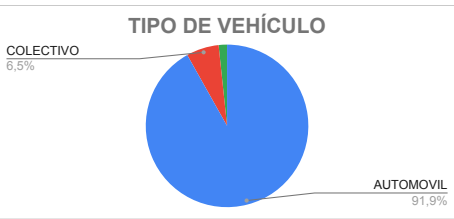

ESTADISTICAS NOVIEMBRE 2022
COMARCA SIERRAS DE LA VENTANA

TOTAL TURISTAS	3902
TOTAL REGISTROS	1324

* PROCENDENCIA DE LOS TURISTAS

LUGAR	TURISTAS	PORCENTAJE
CABA	664	17%
GBA	937	24%
PROVINCIA BS.AS.	1417	36%
REGION	317	8%
O. PCIAS	546	14%
O. PAIS	21	1%
TOTAL	3902	100%

O. PROVINCIAS: La Pampa, Neuquén, Río Negro, Entre Ríos, Santa Fe, Córdoba, Santa Cruz, Chubut

O. PAISES: Uruguay, EE.UU, Alemania, España, Chile, Venezuela.

* LUGAR DE ALOJAMIENTO:

LUGAR	TURISTAS	PORCENTAJE
VILLA VENTANA	967	25%
SIERRA DE LA VENTANA	1923	49%
TORNQUIST	139	4%
SALDUNGARAY	46	1%
VILLA SERRANA LA GRUTA	14	0%
SAN ANDRES DE LA SIERRAS	41	1%
RUTA 76	116	3%
NO SE ALOJA	601	15%
NO SABE	55	1%
TOTAL	3902	100%

* TIPO DE ALOJAMIENTO

TIPO	TURISTAS	PORCENTAJE
HOTEL	385	10%
RESIDENCIAL	4	0%
HOTEL BOUTIQUE	12	0%
ALBERGUE JUVENIL		
ALOJAMIENTO TURISTICO RURAL	2	
HOSTERIA	36	1%
CABAÑAS	2119	54%
CASA O DEPARTAMENTO	168	4%
CAMPING	348	9%
APART HOTEL	80	2%
HOSTEL	14	0%
CASA DE FAMILIA	7	
DORMIS		
BED AND BREAKFAST	7	0%
CASA O DPTO C/ SERV.		
BUSCA ALOJAMIENTO	119	3%
NO SE ALOJA	601	15%
TOTAL	3902	100%

* TIPO DE VEHICULO

TIPO	TURISTAS	PORCENTAJE
AUTOMOVIL	3584	92%
COLECTIVO	253	7%
TREN		
OTRO	65	2%
TOTAL	3902	100%

* ESTADIA PROMEDIO

ESTADIA	TURISTAS	PORCENTAJE
1 A 3 NOCHES	1958	50%
4 A 7 NOCHES	1274	33%
SUP. 8 NOCHES	25	1%
NO SABE	44	1%
POR EL DÍA	601	15%
TOTAL	3902	100%

*Los datos son obtenidos por Informantes Turísticos en las Oficinas de Informes Turísticos de la Comarca Sierras de la Ventana.
Secretaría de Turismo - Tornquist Municipio
Contacto: (0291)4940811 / dtornquist@gmail.com / www.sierrasdelaVentana.tur.ar