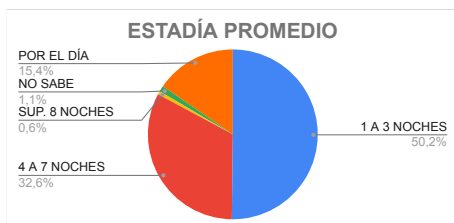

O. PROVINCIAS: La Pampa, Neuquén, Río Negro, Entre Ríos, Santa Fe, Córdoba, Santa Cruz, Chubut

O. PAISES: Uruguay, EE.UU, Alemania, España, Chile, Venezuela.

*** LUGAR DE ALOJAMIENTO:**

LUGAR	TURISTAS	PORCENTAJE
VILLA VENTANA	967	25%
SIERRA DE LA VENTANA	1923	49%
TORNQUIST	139	4%
SALDUNGARAY	46	1%
VILLA SERRANA LA GRUTA	14	0%
SAN ANDRES DE LA SIERRAS	41	1%
RUTA 76	116	3%
NO SE ALOJA	601	15%
NO SABE	55	1%
TOTAL	3902	100%

*** TIPO DE ALOJAMIENTO**

TIPO	TURISTAS	PORCENTAJE
HOTEL	385	10%
RESIDENCIAL	4	0%
HOTEL BOUTIQUE	12	0%
ALBERGUE JUVENIL		
ALOJAMIENTO TURISTICO RURAL	2	
HOSTERIA	36	1%
CABAÑAS	2119	54%
CASA O DEPARTAMENTO	168	4%
CAMPING	348	9%
APART HOTEL	80	2%
HOSTEL	14	0%
CASA DE FAMILIA	7	
DORMIS		
BED AND BREAKFAST	7	0%
CASA O DPTO C/ SERV.		
BUSCA ALOJAMIENTO	119	3%
NO SE ALOJA	601	15%
TOTAL	3902	100%

*** TIPO DE VEHICULO**

TIPO	TURISTAS	PORCENTAJE
AUTOMOVIL	3584	92%
COLECTIVO	253	7%
TREN		
OTRO	65	2%
TOTAL	3902	100%

*** ESTADIA PROMEDIO**

ESTADIA	TURISTAS	PORCENTAJE
1 A 3 NOCHES	1958	50%
4 A 7 NOCHES	1274	33%
SUP. 8 NOCHES	25	1%
NO SABE	44	1%
POR EL DÍA	601	15%
TOTAL	3902	100%