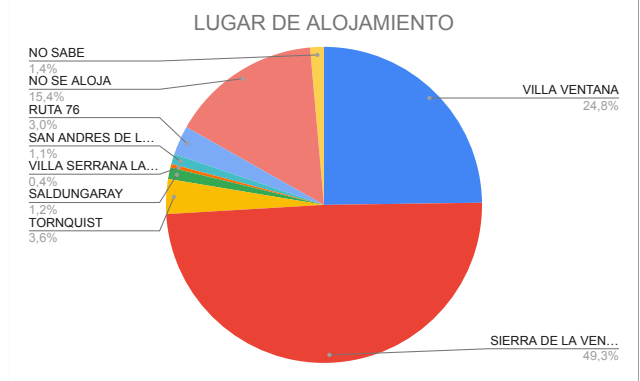

ESTADISTICAS NOVIEMBRE 2022
COMARCA SIERRAS DE LA VENTANA

TOTAL TURISTAS	3902
TOTAL REGISTROS	1324

*** PROCENDENCIA DE LOS TURISTAS**

LUGAR	TURISTAS	PORCENTAJE
CABA	664	17%
GBA	937	24%
PROVINCIA BS.AS.	1417	36%
REGION	317	8%
O. PCIAS	546	14%
O. PAIS	21	1%
TOTAL	3902	100%

O. PROVINCIAS: La Pampa, Neuquén, Río Negro, Entre Ríos, Santa Fe, Córdoba, Santa Cruz, Chubut

O. PAISES: Uruguay, EE.UU, Alemania, España, Chile, Venezuela.

*** LUGAR DE ALOJAMIENTO:**

LUGAR	TURISTAS	PORCENTAJE
VILLA VENTANA	967	25%
SIERRA DE LA VENTANA	1923	49%
TORNQUIST	139	4%
SALDUNGARAY	46	1%
VILLA SERRANA LA GRUTA	14	0%
SAN ANDRES DE LA SIERRAS	41	1%
RUTA 76	116	3%
NO SE ALOJA	601	15%
NO SABE	55	1%
TOTAL	3902	100%

*** TIPO DE ALOJAMIENTO**

TIPO	TURISTAS	PORCENTAJE
HOTEL	385	10%
RESIDENCIAL	4	0%
HOTEL BOUTIQUE	12	0%
ALBERGUE JUVENIL		
ALOJAMIENTO TURISTICO RURAL	2	
HOSTERIA	36	1%
CABAÑAS	2119	54%
CASA O DEPARTAMENTO	168	4%
CAMPING	348	9%
APART HOTEL	80	2%
HOSTEL	14	0%
CASA DE FAMILIA	7	
DORMIS		
BED AND BREAKFAST	7	0%
CASA O DPTO C/ SERV.		
BUSCA ALOJAMIENTO	119	3%
NO SE ALOJA	601	15%
TOTAL	3902	100%

*** TIPO DE VEHICULO**

TIPO	TURISTAS	PORCENTAJE
AUTOMOVIL	3584	92%
COLECTIVO	253	7%
TREN		
OTRO	65	2%
TOTAL	3902	100%

*** ESTADIA PROMEDIO**

ESTADIA	TURISTAS	PORCENTAJE
1 A 3 NOCHES	1958	50%
4 A 7 NOCHES	1274	33%
SUP. 8 NOCHES	25	1%
NO SABE	44	1%
POR EL DÍA	601	15%
TOTAL	3902	100%