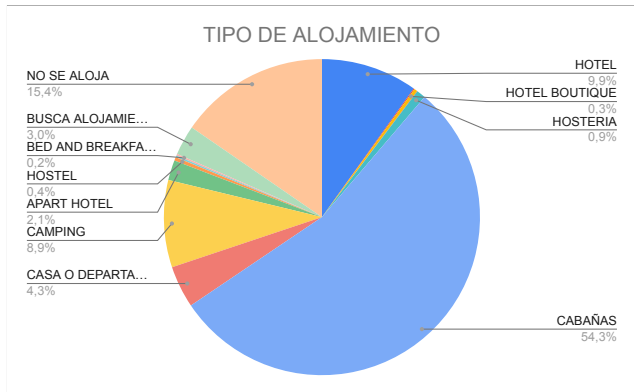

ESTADISTICAS NOVIEMBRE 2022
COMARCA SIERRAS DE LA VENTANA

TOTAL TURISTAS	3902
TOTAL REGISTROS	1324

* PROCENDENCIA DE LOS TURISTAS

LUGAR	TURISTAS	PORCENTAJE
CABA	664	17%
GBA	937	24%
PROVINCIA BS.AS.	1417	36%
REGION	317	8%
O. PCIAS	546	14%
O. PAIS	21	1%
TOTAL	3902	100%

O. PROVINCIAS: La Pampa, Neuquén, Río Negro, Entre Ríos, Santa Fe, Córdoba, Santa Cruz, Chubut

O. PAISES: Uruguay, EE.UU, Alemania, España, Chile, Venezuela.

* LUGAR DE ALOJAMIENTO:

LUGAR	TURISTAS	PORCENTAJE
VILLA VENTANA	967	25%
SIERRA DE LA VENTANA	1923	49%
TORNQUIST	139	4%
SALDUNGARAY	46	1%
VILLA SERRANA LA GRUTA	14	0%
SAN ANDRES DE LA SIERRAS	41	1%
RUTA 76	116	3%
NO SE ALOJA	601	15%
NO SABE	55	1%
TOTAL	3902	100%

* TIPO DE ALOJAMIENTO

TIPO	TURISTAS	PORCENTAJE
HOTEL	385	10%
RESIDENCIAL	4	0%
HOTEL BOUTIQUE	12	0%
ALBERGUE JUVENIL		
ALOJAMIENTO TURISTICO RURAL	2	
HOSTERIA	36	1%
CABAÑAS	2119	54%
CASA O DEPARTAMENTO	168	4%
CAMPING	348	9%
APART HOTEL	80	2%
HOSTEL	14	0%
CASA DE FAMILIA	7	
DORMIS		
BED AND BREAKFAST	7	0%
CASA O DPTO C/ SERV.		
BUSCA ALOJAMIENTO	119	3%
NO SE ALOJA	601	15%
TOTAL	3902	100%

* TIPO DE VEHICULO

TIPO	TURISTAS	PORCENTAJE
AUTOMOVIL	3584	92%
COLECTIVO	253	7%
TREN		
OTRO	65	2%
TOTAL	3902	100%

* ESTADIA PROMEDIO

ESTADIA	TURISTAS	PORCENTAJE
1 A 3 NOCHES	1958	50%
4 A 7 NOCHES	1274	33%
SUP. 8 NOCHES	25	1%
NO SABE	44	1%
POR EL DÍA	601	15%
TOTAL	3902	100%

*Los datos son obtenidos por Informantes Turísticos en las Oficinas de Informes Turísticos de la Comarca Sierras de la Ventana.
Secretaría de Turismo - Tornquist Municipio
Contacto: (0291)4940811 / dtornquist@gmail.com / www.sierrasdelaVentana.tur.ar