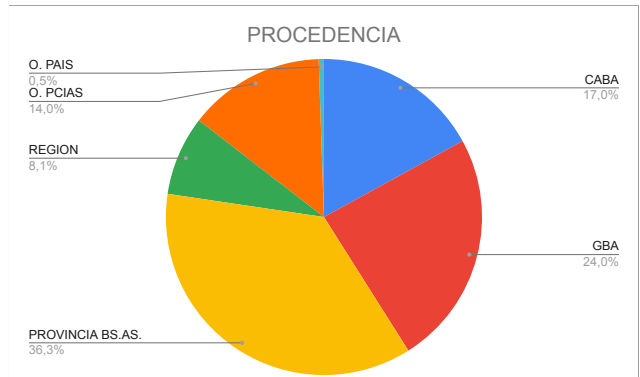

ESTADISTICAS NOVIEMBRE 2022
COMARCA SIERRAS DE LA VENTANA

TOTAL TURISTAS	3902
TOTAL REGISTROS	1324

* PROCENDENCIA DE LOS TURISTAS

LUGAR	TURISTAS	PORCENTAJE
CABA	664	17%
GBA	937	24%
PROVINCIA BS.AS.	1417	36%
REGION	317	8%
O. PCIAS	546	14%
O. PAIS	21	1%
TOTAL	3902	100%

O. PROVINCIAS: La Pampa, Neuquén, Río Negro, Entre Ríos, Santa Fe, Córdoba, Santa Cruz, Chubut

O. PAISES: Uruguay, EE.UU, Alemania, España, Chile, Venezuela.

* LUGAR DE ALOJAMIENTO:

LUGAR	TURISTAS	PORCENTAJE
VILLA VENTANA	967	25%
SIERRA DE LA VENTANA	1923	49%
TORNQUIST	139	4%
SALDUNGARAY	46	1%
VILLA SERRANA LA GRUTA	14	0%
SAN ANDRES DE LA SIERRAS	41	1%
RUTA 76	116	3%
NO SE ALOJA	601	15%
NO SABE	55	1%
TOTAL	3902	100%

* TIPO DE ALOJAMIENTO

TIPO	TURISTAS	PORCENTAJE
HOTEL	385	10%
RESIDENCIAL	4	0%
HOTEL BOUTIQUE	12	0%
ALBERGUE JUVENIL		
ALOJAMIENTO TURISTICO RURAL	2	
HOSTERIA	36	1%
CABAÑAS	2119	54%
CASA O DEPARTAMENTO	168	4%
CAMPING	348	9%
APART HOTEL	80	2%
HOSTEL	14	0%
CASA DE FAMILIA	7	
DORMIS		
BED AND BREAKFAST	7	0%
CASA O DPTO C/ SERV.		
BUSCA ALOJAMIENTO	119	3%
NO SE ALOJA	601	15%
TOTAL	3902	100%

* TIPO DE VEHICULO

TIPO	TURISTAS	PORCENTAJE
AUTOMOVIL	3584	92%
COLECTIVO	253	7%
TREN		
OTRO	65	2%
TOTAL	3902	100%

* ESTADIA PROMEDIO

ESTADIA	TURISTAS	PORCENTAJE
1 A 3 NOCHES	1958	50%
4 A 7 NOCHES	1274	33%
SUP. 8 NOCHES	25	1%
NO SABE	44	1%
POR EL DÍA	601	15%
TOTAL	3902	100%

*Los datos son obtenidos por Informantes Turísticos en las Oficinas de Informes Turísticos de la Comarca Sierras de la Ventana.
Secretaría de Turismo - Tornquist Municipio
Contacto: (0291)4940811 / dtornquist@gmail.com / www.sierrasdelaVentana.tur.ar