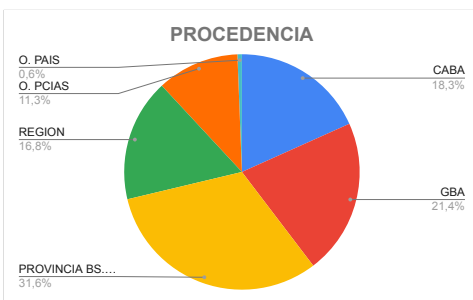

ESTADÍSTICAS SEPTIEMBRE 2022
COMARCA SIERRAS DE LA VENTANA

TOTAL TURISTAS	3592
TOTAL REGISTROS	1204

* PROCEDENCIA DE LOS TURISTAS

LUGAR	TURISTAS	PORCENTAJE
CABA	657	18%
GBA	767	21%
PROVINCIA BS.AS.	1136	32%
REGION	604	17%
O. PCIAS	406	11%
O. PAIS	22	1%
TOTAL	3592	100%

O. PROVINCIAS: La Pampa, Neuquén, Río Negro, Entre Ríos, Santa Fe, Chubut, Córdoba, Misiones, Santa Cruz, Jujuy, San Luis, Mendoza.

O. PAISES: Uruguay, EE.UU, Alemania, España, Chile, Austria.

* LUGAR DE ALOJAMIENTO:

LUGAR	TURISTAS	PORCENTAJE
VILLA VENTANA	713	20%
SIERRA DE LA VENTANA	1531	43%
TORNQUIST	85	2%
SALDUNGARAY	32	1%
VILLA SERRANA LA GRUTA	18	1%
SAN ANDRES DE LA SIERRAS	44	1%
RUTA 76	66	2%
NO SE ALOJA	999	28%
NO SABE	104	3%
TOTAL	3592	100%

* TIPO DE ALOJAMIENTO

TIPO	TURISTAS	PORCENTAJE
HOTEL	343	10%
RESIDENCIAL		
HOTEL BOUTIQUE	4	0%
ALBERGUE JUVENIL		
ALOJAMIENTO TURISTICO RURAL		
HOSTERIA	11	0%
CABAÑAS	1622	45%
CASA O DEPARTAMENTO	82	2%
CAMPING	238	7%
APART HOTEL	53	2%
HOSTEL	31	1%
CASA DE FAMILIA	13	0%
DORMIS		
BED AND BREAKFAST	10	0%
CASA O DPTO C/ SERV.		
BUSCA ALOJAMIENTO	186	5%
NO SE ALOJA	999	28%
TOTAL	3592	100%

* TIPO DE VEHICULO

TIPO	TURISTAS	PORCENTAJE
AUTOMOVIL	3186	89%
COLECTIVO	320	9%
TREN	24	1%
OTRO	62	2%
TOTAL	3592	100%

* ESTADIA PROMEDIO

ESTADIA	TURISTAS	PORCENTAJE
1 A 3 NOCHES	1456	40%
4 A 7 NOCHES	1012	28%
SUP. 8 NOCHES	25	1%
NO SABE	100	3%
POR EL DÍA	999	28%
TOTAL	3592	100%

*Los datos son obtenidos por Informantes Turísticos en las Oficinas de Informes Turísticos de la Comarca Sierras de la Ventana.
Secretaría de Turismo - Tornquist Municipio
Contacto: (0291)4940811 / dtornquist@gmail.com / www.sierradelaventana.tur.ar