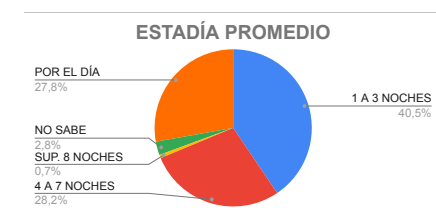

LUGAR	TURISTAS	PORCENTAJE
VILLA VENTANA	713	20%
SIERRA DE LA VENTANA	1531	43%
TORNQUIST	85	2%
SALDUNGARAY	32	1%
VILLA SERRANA LA GRUTA	18	1%
SAN ANDRES DE LA SIERRAS	44	1%
RUTA 76	66	2%
NO SE ALOJA	999	28%
NO SABE	104	3%
TOTAL	3592	100%

*** TIPO DE ALOJAMIENTO**

TIPO	TURISTAS	PORCENTAJE
HOTEL	343	10%
RESIDENCIAL		
HOTEL BOUTIQUE	4	0%
ALBERGUE JUVENIL		
ALOJAMIENTO TURISTICO RURAL		
HOSTERIA	11	0%
CABAÑAS	1622	45%
CASA O DEPARTAMENTO	82	2%
CAMPING	238	7%
APART HOTEL	53	2%
HOSTEL	31	1%
CASA DE FAMILIA	13	0%
DORMIS		
BED AND BREAKFAST	10	0%
CASA O DPTO C/ SERV.		
BUSCA ALOJAMIENTO	186	5%
NO SE ALOJA	999	28%
TOTAL	3592	100%

*** TIPO DE VEHICULO**

TIPO	TURISTAS	PORCENTAJE
AUTOMOVIL	3186	89%
COLECTIVO	320	9%
TREN	24	1%
OTRO	62	2%
TOTAL	3592	100%

*** ESTADIA PROMEDIO**

ESTADIA	TURISTAS	PORCENTAJE
1 A 3 NOCHES	1456	40%
4 A 7 NOCHES	1012	28%
SUP. 8 NOCHES	25	1%
NO SABE	100	3%
POR EL DÍA	999	28%
TOTAL	3592	100%