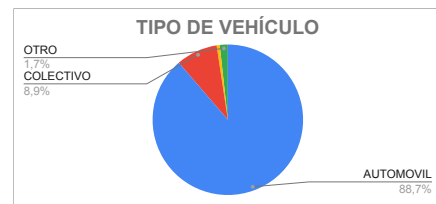

ESTADÍSTICAS SEPTIEMBRE 2022
COMARCA SIERRAS DE LA VENTANA

TOTAL TURISTAS	3592
TOTAL REGISTROS	1204

* PROCEDENCIA DE LOS TURISTAS

LUGAR	TURISTAS	PORCENTAJE
CABA	657	18%
GBA	767	21%
PROVINCIA BS.AS.	1136	32%
REGION	604	17%
O. PCIAS	406	11%
O. PAIS	22	1%
TOTAL	3592	100%

O. PROVINCIAS: La Pampa, Neuquén, Río Negro, Entre Ríos, Santa Fe, Chubut, Córdoba, Misiones, Santa Cruz, Jujuy, San Luis, Mendoza.

O. PAISES: Uruguay, EE.UU, Alemania, España, Chile, Austria.

* LUGAR DE ALOJAMIENTO:

LUGAR	TURISTAS	PORCENTAJE
VILLA VENTANA	713	20%
SIERRA DE LA VENTANA	1531	43%
TORNQUIST	85	2%
SALDUNGARAY	32	1%
VILLA SERRANA LA GRUTA	18	1%
SAN ANDRES DE LA SIERRAS	44	1%
RUTA 76	66	2%
NO SE ALOJA	999	28%
NO SABE	104	3%
TOTAL	3592	100%

* TIPO DE ALOJAMIENTO

TIPO	TURISTAS	PORCENTAJE
HOTEL	343	10%
RESIDENCIAL		
HOTEL BOUTIQUE	4	0%
ALBERGUE JUVENIL		
ALOJAMIENTO TURISTICO RURAL		
HOSTERIA	11	0%
CABAÑAS	1622	45%
CASA O DEPARTAMENTO	82	2%
CAMPING	238	7%
APART HOTEL	53	2%
HOSTEL	31	1%
CASA DE FAMILIA	13	0%
DORMIS		
BED AND BREAKFAST	10	0%
CASA O DPTO C/ SERV.		
BUSCA ALOJAMIENTO	186	5%
NO SE ALOJA	999	28%
TOTAL	3592	100%

* TIPO DE VEHICULO

TIPO	TURISTAS	PORCENTAJE
AUTOMOVIL	3186	89%
COLECTIVO	320	9%
TREN	24	1%
OTRO	62	2%
TOTAL	3592	100%

* ESTADIA PROMEDIO

ESTADIA	TURISTAS	PORCENTAJE
1 A 3 NOCHES	1456	40%
4 A 7 NOCHES	1012	28%
SUP. 8 NOCHES	25	1%
NO SABE	100	3%
POR EL DÍA	999	28%
TOTAL	3592	100%

*Los datos son obtenidos por Informantes Turísticos en las Oficinas de Informes Turísticos de la Comarca Sierras de la Ventana.
Secretaría de Turismo - Tornquist Municipio
Contacto: (0291)4940811 / dtornquist@gmail.com / www.sierradelaventana.tur.ar