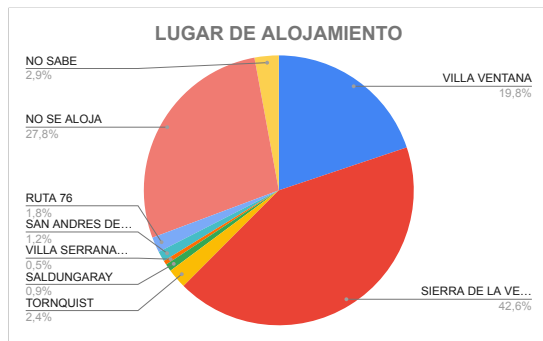

LUGAR	TURISTAS	PORCENTAJE
VILLA VENTANA	713	20%
SIERRA DE LA VENTANA	1531	43%
TORNQUIST	85	2%
SALDUNGARAY	32	1%
VILLA SERRANA LA GRUTA	18	1%
SAN ANDRES DE LA SIERRAS	44	1%
RUTA 76	66	2%
NO SE ALOJA	999	28%
NO SABE	104	3%
TOTAL	3592	100%

*** TIPO DE ALOJAMIENTO**

TIPO	TURISTAS	PORCENTAJE
HOTEL	343	10%
RESIDENCIAL		
HOTEL BOUTIQUE	4	0%
ALBERGUE JUVENIL		
ALOJAMIENTO TURISTICO RURAL		
HOSTERIA	11	0%
CABAÑAS	1622	45%
CASA O DEPARTAMENTO	82	2%
CAMPING	238	7%
APART HOTEL	53	2%
HOSTEL	31	1%
CASA DE FAMILIA	13	0%
DORMIS		
BED AND BREAKFAST	10	0%
CASA O DPTO C/ SERV.		
BUSCA ALOJAMIENTO	186	5%
NO SE ALOJA	999	28%
TOTAL	3592	100%

*** TIPO DE VEHICULO**

TIPO	TURISTAS	PORCENTAJE
AUTOMOVIL	3186	89%
COLECTIVO	320	9%
TREN	24	1%
OTRO	62	2%
TOTAL	3592	100%

*** ESTADIA PROMEDIO**

ESTADIA	TURISTAS	PORCENTAJE
1 A 3 NOCHES	1456	40%
4 A 7 NOCHES	1012	28%
SUP. 8 NOCHES	25	1%
NO SABE	100	3%
POR EL DÍA	999	28%
TOTAL	3592	100%