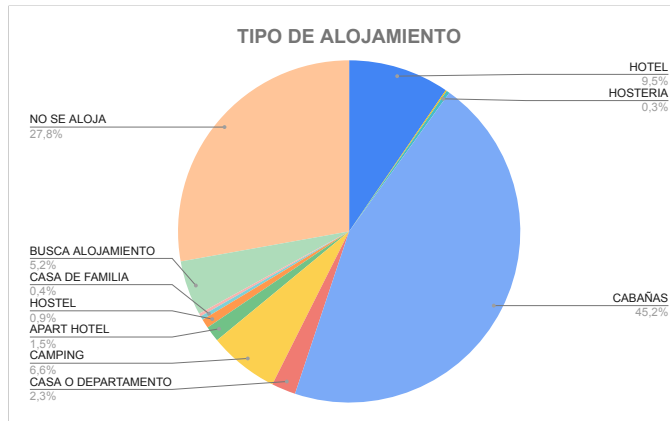

ESTADÍSTICAS SEPTIEMBRE 2022
COMARCA SIERRAS DE LA VENTANA

TOTAL TURISTAS	3592
TOTAL REGISTROS	1204

* PROCEDENCIA DE LOS TURISTAS

LUGAR	TURISTAS	PORCENTAJE
CABA	657	18%
GBA	767	21%
PROVINCIA BS.AS.	1136	32%
REGION	604	17%
O. PCIAS	406	11%
O. PAIS	22	1%
TOTAL	3592	100%

O. PROVINCIAS: La Pampa, Neuquén, Río Negro, Entre Ríos, Santa Fe, Chubut, Córdoba, Misiones, Santa Cruz, Jujuy, San Luis, Mendoza.

O. PAISES: Uruguay, EE.UU, Alemania, España, Chile, Austria.

* LUGAR DE ALOJAMIENTO:

LUGAR	TURISTAS	PORCENTAJE
VILLA VENTANA	713	20%
SIERRA DE LA VENTANA	1531	43%
TORNQUIST	85	2%
SALDUNGARAY	32	1%
VILLA SERRANA LA GRUTA	18	1%
SAN ANDRES DE LA SIERRAS	44	1%
RUTA 76	66	2%
NO SE ALOJA	999	28%
NO SABE	104	3%
TOTAL	3592	100%

* TIPO DE ALOJAMIENTO

TIPO	TURISTAS	PORCENTAJE
HOTEL	343	10%
RESIDENCIAL		
HOTEL BOUTIQUE	4	0%
ALBERGUE JUVENIL		
ALOJAMIENTO TURISTICO RURAL		
HOSTERIA	11	0%
CABAÑAS	1622	45%
CASA O DEPARTAMENTO	82	2%
CAMPING	238	7%
APART HOTEL	53	2%
HOSTEL	31	1%
CASA DE FAMILIA	13	0%
DORMIS		
BED AND BREAKFAST	10	0%
CASA O DPTO C/ SERV.		
BUSCA ALOJAMIENTO	186	5%
NO SE ALOJA	999	28%
TOTAL	3592	100%

* TIPO DE VEHICULO

TIPO	TURISTAS	PORCENTAJE
AUTOMOVIL	3186	89%
COLECTIVO	320	9%
TREN	24	1%
OTRO	62	2%
TOTAL	3592	100%

* ESTADIA PROMEDIO

ESTADIA	TURISTAS	PORCENTAJE
1 A 3 NOCHES	1456	40%
4 A 7 NOCHES	1012	28%
SUP. 8 NOCHES	25	1%
NO SABE	100	3%
POR EL DÍA	999	28%
TOTAL	3592	100%

*Los datos son obtenidos por Informantes Turísticos en las Oficinas de Informes Turísticos de la Comarca Sierras de la Ventana.
Secretaría de Turismo - Tornquist Municipio
Contacto: (0291)4940811 / dtornquist@gmail.com / www.sierradelaventana.tur.ar