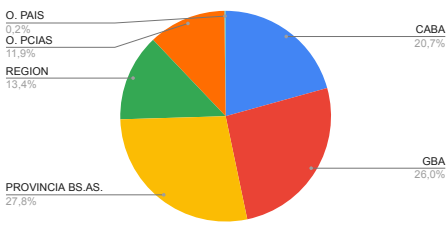

ESTADÍSTICAS JULIO 2022
COMARCA SIERRAS DE LA VENTANA

TOTAL TURISTAS	13326
TOTAL REGISTROS	4297

* PROCENDENCIA DE LOS TURISTAS

LUGAR	TURISTAS	PORCENTAJE
CABA	2757	21%
GBA	3467	26%
PROVINCIA BS.AS.	3707	28%
REGION	1783	13%
O. PCIAS	1586	12%
O. PAIS	26	0%
TOTAL	13326	100%

O. PROVINCIAS: Santa Fe, La Pampa, Chubut, Rio Negro, Cordoba, Santa Cruz Mendoza, Neuquen, Entre Rios, Misiones, Tierra del Fuego, San Luis, Corrientes La Rioja, San Juan, Chaco, Santiago del Estero.

O. PAISES: EE.UU, Francia, España, Uruguay

Procedencia de los Turistas

* LUGAR DE ALOJAMIENTO:

LUGAR	TURISTAS	PORCENTAJE
VILLA VENTANA	2515	19%
SIERRA DE LA VENTANA	6669	50%
TORNQUIST	197	2%
SALDUNGARAY	388	3%
VILLA SERRANA LA GRUTA	128	1%
SAN ANDRES DE LA SIERRAS	213	2%
RUTA 76	288	2%
NO SE ALOJA	2733	20%
NO SABE	195	2%
TOTAL	13326	100%