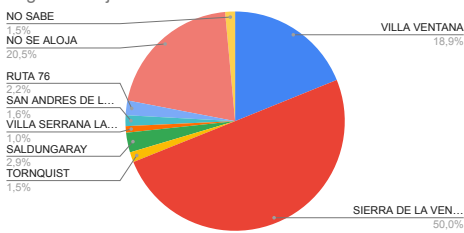

Lugar de alojamiento

* TIPO DE ALOJAMIENTO

TIPO	TURISTAS	PORCENTAJE
HOTEL	1109	8%
RESIDENCIAL		
HOTEL BOUTIQUE	33	0%
ALBERGUE JUVENIL		
ALOJAMIENTO TURISTICO RURAL	8	0%
HOSTERIA	158	1%
CABAÑAS	7451	56%
CASA O DEPARTAMENTO	725	5%
CAMPING	380	3%
APART HOTEL	213	2%
HOSTEL	84	1%
CASA DE FAMILIA	35	0%
DORMIS	16	0%
BED AND BREAKFAST	12	0%
CASA O DPTO C/ SERV.	3	0%
BUSCA ALOJAMIENTO	366	2,70%
NO SE ALOJA	2733	21%
TOTAL	13326	100%