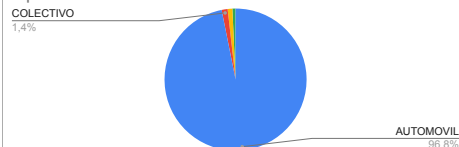

Tipo de Vehículo

* ESTADIA PROMEDIO

ESTADIA	TURISTAS	PORCENTAJE
1 A 3 NOCHES	3708	28%
4 A 7 NOCHES	6387	48%
SUP. 8 NOCHES	313	2%
NO SABE	185	1%
POR EL DÍA	2733	21%
TOTAL	13326	100%