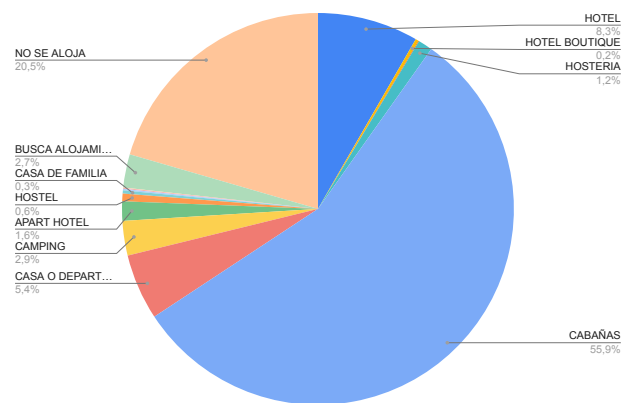

Tipo de Alojamiento

* TIPO DE VEHICULO

TIPO	TURISTAS	PORCENTAJE
AUTOMOVIL	12906	97%
COLECTIVO	182	1%
TREN	143	1%
OTRO	95	1%
TOTAL	13326	100%