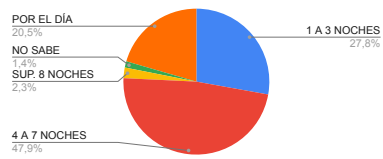

Estadia Promedio

*Los datos son obtenidos por Informantes Turísticos en las Oficinas de Informes Turísticos de la Comarca Sierras de la Ventana.

Secretaría de Turismo - Tornquist Municipio