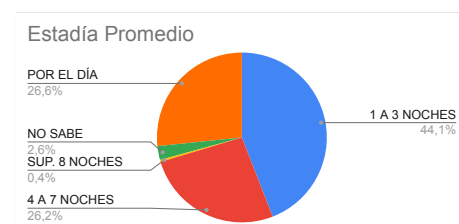

ESTADISTICAS MAYO 2022
COMARCA SIERRAS DE LA VENTANA

TOTAL TURISTAS	2839
TOTAL REGISTROS	1002

*** PROCEDENCIA DE LOS TURISTAS**

LUGAR	TURISTAS	PORCENTAJE
CABA	474	17%
GBA	588	21%
PROVINCIA BS.AS.	902	32%
REGION	506	18%
O. PCIAS	355	13%
O. PAIS	14	1%
TOTAL	2839	100%

O. PROVINCIAS: Santa Fé, La Pampa, Chubut, Río Negro, Córdoba, Santa Cruz, Mendoza, Neuquen, Entre Ríos, Ushuaia.

O. PAISES: Uruguay, Australia, España, Mexico, Perú.

*** LUGAR DE ALOJAMIENTO:**

LUGAR	TURISTAS	PORCENTAJE
VILLA VENTANA	478	17%
SIERRA DE LA VENTANA	1317	47%
TORNQUIST	63	2%
SALDUNGARAY	24	1%
VILLA SERRANA LA GRUTA	12	0%
SAN ANDRES DE LA SIERRAS	32	1%
RUTA 76	80	3%
NO SE ALOJA	756	27%
NO SABE	77	3%
TOTAL	2839	100%

*** TIPO DE ALOJAMIENTO**

TIPO	TURISTAS	PORCENTAJE
HOTEL	332	12%
RESIDENCIAL		
HOTEL BOUTIQUE	3	0%
ALBERGUE JUVENIL		
ALOJAMIENTO TURISTICO RURAL		
HOSTERIA	44	2%
CABAÑAS	1305	46%
CASA O DEPARTAMENTO	92	3%
CAMPING	60	2%
APART HOTEL	40	1%
HOSTEL	6	0%
CASA DE FAMILIA	10	0%
DORMIS	4	0%
BED AND BREAKFAST	4	0%
CASA O DPTO C/ SERV.	2	0%
BUSCA ALOJAMIENTO	181	6%
NO SE ALOJA	756	27%
TOTAL	2839	100%

*** TIPO DE VEHICULO**

TIPO	TURISTAS	PORCENTAJE
AUTOMOVIL	2690	95%
COLECTIVO	78	3%
TREN	41	1%
OTRO	30	1%
TOTAL	2839	100%

*** ESTADIA PROMEDIO**

ESTADIA	TURISTAS	PORCENTAJE
1 A 3 NOCHES	1252	44%
4 A 7 NOCHES	745	26%
SUP. 8 NOCHES	11	0%
NO SABE	75	3%
POR EL DÍA	756	27%
TOTAL	2839	100%