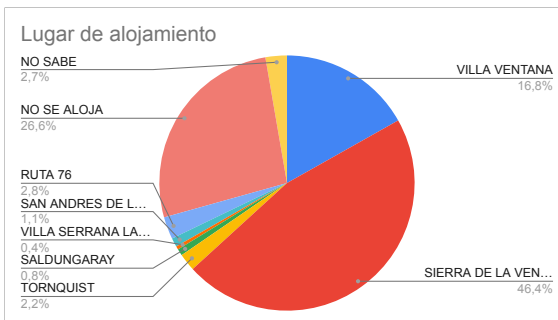

ESTADISTICAS MAYO 2022
COMARCA SIERRAS DE LA VENTANA

TOTAL TURISTAS	2839
TOTAL REGISTROS	1002

*** PROCEDENCIA DE LOS TURISTAS**

LUGAR	TURISTAS	PORCENTAJE
CABA	474	17%
GBA	588	21%
PROVINCIA BS.AS.	902	32%
REGION	506	18%
O. PCIAS	355	13%
O. PAIS	14	1%
TOTAL	2839	100%

O. PROVINCIAS: Santa Fé, La Pampa, Chubut, Río Negro, Córdoba, Santa Cruz, Mendoza, Neuquen, Entre Ríos, Ushuaia.

O. PAISES: Uruguay, Australia, España, Mexico, Perú.

*** LUGAR DE ALOJAMIENTO:**

LUGAR	TURISTAS	PORCENTAJE
VILLA VENTANA	478	17%
SIERRA DE LA VENTANA	1317	47%
TORNQUIST	63	2%
SALDUNGARAY	24	1%
VILLA SERRANA LA GRUTA	12	0%
SAN ANDRES DE LA SIERRAS	32	1%
RUTA 76	80	3%
NO SE ALOJA	756	27%
NO SABE	77	3%
TOTAL	2839	100%

*** TIPO DE ALOJAMIENTO**

TIPO	TURISTAS	PORCENTAJE
HOTEL	332	12%
RESIDENCIAL		
HOTEL BOUTIQUE	3	0%
ALBERGUE JUVENIL		
ALOJAMIENTO TURISTICO RURAL		
HOSTERIA	44	2%
CABAÑAS	1305	46%
CASA O DEPARTAMENTO	92	3%
CAMPING	60	2%
APART HOTEL	40	1%
HOSTEL	6	0%
CASA DE FAMILIA	10	0%
DORMIS	4	0%
BED AND BREAKFAST	4	0%
CASA O DPTO C/ SERV.	2	0%
BUSCA ALOJAMIENTO	181	6%
NO SE ALOJA	756	27%
TOTAL	2839	100%