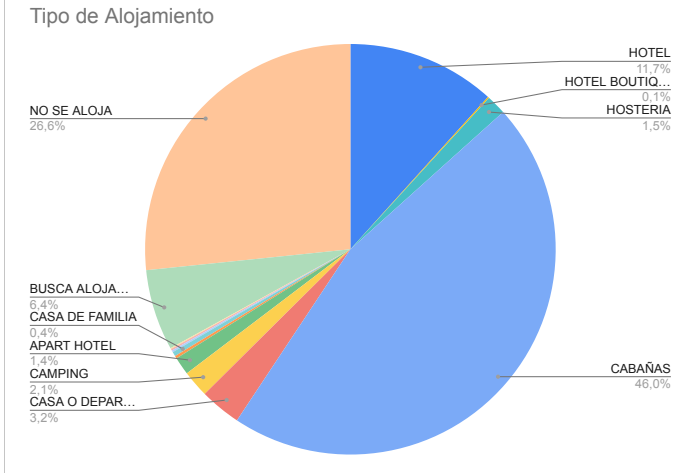

ESTADISTICAS MAYO 2022
COMARCA SIERRAS DE LA VENTANA

TOTAL TURISTAS	2839
TOTAL REGISTROS	1002

*** PROCEDENCIA DE LOS TURISTAS**

LUGAR	TURISTAS	PORCENTAJE
CABA	474	17%
GBA	588	21%
PROVINCIA BS.AS.	902	32%
REGION	506	18%
O. PCIAS	355	13%
O. PAIS	14	1%
TOTAL	2839	100%

O. PROVINCIAS: Santa Fé, La Pampa, Chubut, Río Negro, Córdoba, Santa Cruz, Mendoza, Neuquen, Entre Ríos, Ushuaia.

O. PAISES: Uruguay, Australia, España, Mexico, Perú.

*** LUGAR DE ALOJAMIENTO:**

LUGAR	TURISTAS	PORCENTAJE
VILLA VENTANA	478	17%
SIERRA DE LA VENTANA	1317	47%
TORNQUIST	63	2%
SALDUNGARAY	24	1%
VILLA SERRANA LA GRUTA	12	0%
SAN ANDRES DE LA SIERRAS	32	1%
RUTA 76	80	3%
NO SE ALOJA	756	27%
NO SABE	77	3%
TOTAL	2839	100%

*** TIPO DE ALOJAMIENTO**

TIPO	TURISTAS	PORCENTAJE
HOTEL	332	12%
RESIDENCIAL		
HOTEL BOUTIQUE	3	0%
ALBERGUE JUVENIL		
ALOJAMIENTO TURISTICO RURAL		
HOSTERIA	44	2%
CABAÑAS	1305	46%
CASA O DEPARTAMENTO	92	3%
CAMPING	60	2%
APART HOTEL	40	1%
HOSTEL	6	0%
CASA DE FAMILIA	10	0%
DORMIS	4	0%
BED AND BREAKFAST	4	0%
CASA O DPTO C/ SERV.	2	0%
BUSCA ALOJAMIENTO	181	6%
NO SE ALOJA	756	27%
TOTAL	2839	100%