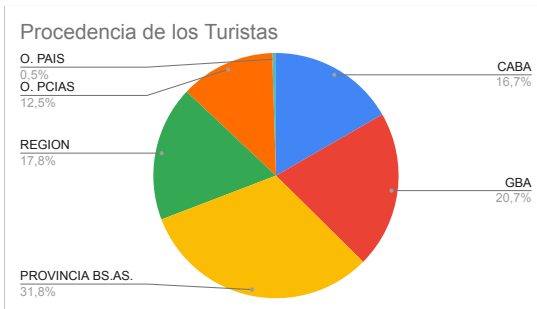

ESTADISTICAS MAYO 2022
COMARCA SIERRAS DE LA VENTANA

TOTAL TURISTAS	2839
TOTAL REGISTROS	1002

*** PROCEDENCIA DE LOS TURISTAS**

LUGAR	TURISTAS	PORCENTAJE
CABA	474	17%
GBA	588	21%
PROVINCIA BS.AS.	902	32%
REGION	506	18%
O. PCIAS	355	13%
O. PAIS	14	1%
TOTAL	2839	100%

O. PROVINCIAS: Santa Fé, La Pampa, Chubut, Río Negro, Córdoba, Santa Cruz, Mendoza, Neuquen, Entre Ríos, Ushuaia.

O. PAISES: Uruguay, Australia, España, Mexico, Perú.

*** LUGAR DE ALOJAMIENTO:**

LUGAR	TURISTAS	PORCENTAJE
VILLA VENTANA	478	17%
SIERRA DE LA VENTANA	1317	47%
TORNQUIST	63	2%
SALDUNGARAY	24	1%
VILLA SERRANA LA GRUTA	12	0%
SAN ANDRES DE LA SIERRAS	32	1%
RUTA 76	80	3%
NO SE ALOJA	756	27%
NO SABE	77	3%
TOTAL	2839	100%