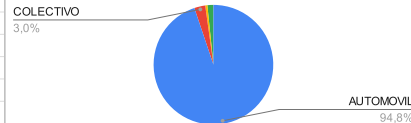

Tipo de Vehículo

* ESTADIA PROMEDIO

ESTADIA	TURISTAS	PORCENTAJE
1 A 3 NOCHES	2403	34%
4 A 7 NOCHES	2320	33%
SUP. 8 NOCHES	194	3%
NO SABE	181	3%
POR EL DÍA	1992	28%
TOTAL	7090	100%