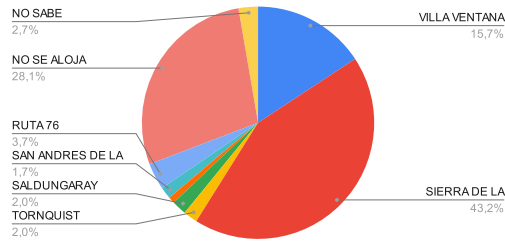

Lugar de alojamiento

* TIPO DE ALOJAMIENTO

TIPO	TURISTAS	PORCENTAJE
HOTEL	785	11%
RESIDENCIAL		
HOTEL BOUTIQUE	21	0%
ALBERGUE JUVENIL		1%
ALOJAMIENTO TURISTICO RURAL	2	
HOSTERIA	70	
CABAÑAS	2879	41%
CASA O DEPARTAMENTO	260	4%
CAMPING	439	6%
APART HOTEL	89	1%
HOSTEL	56	1%
CASA DE FAMILIA	26	0%
DORMIS	18	0%
BED AND BREAKFAST	10	
CASA O DPTO C/ SERV.		0%
BUSCA ALOJAMIENTO	443	6%
NO SE ALOJA	1992	28%
TOTAL	7090	100%