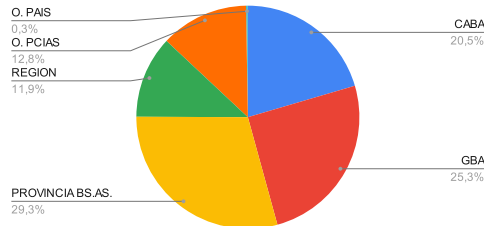

ESTADISTICAS MARZO 2022
COMARCA SIERRAS DE LA VENTANA

TOTAL TURISTAS	7090
TOTAL REGISTROS	2254

* PROCENDENCIA DE LOS TURISTAS

LUGAR	TURISTAS	PORCENTAJE
CABA	1450	21%
GBA	1792	25%
PROVINCIA BS.AS.	2080	29%
REGION	845	12%
O. PCIAS	904	13%
O. PAIS	19	0%
TOTAL	7090	100,00%

O. PROVINCIAS: Santa Fé, La Pampa, Chubut, Río Negro, Córdoba, Santa Cruz, Mendoza, Neuquen, Entre Ríos, Corrientes, San Luis.
O. PAISES: Ecuador, Brasil, Mexico, Canadá, Uruguay

Procedencia de los Turistas

* LUGAR DE ALOJAMIENTO:

LUGAR	TURISTAS	PORCENTAJE
VILLA VENTANA	1116	16%
SIERRA DE LA VENTANA	3061	43%
TORNQUIST	140	2%
SALDUNGARAY	145	2%
VILLA SERRANA LA GRUTA	64	1%
SAN ANDRES DE LA SIERRAS	117	2%
RUTA 76	263	4%
NO SE ALOJA	1992	28%
NO SABE	192	3%
TOTAL	7090	100%