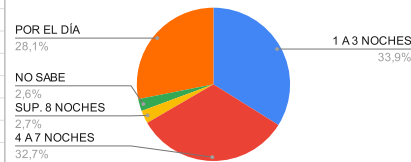

Estadía Promedio

*Los datos son obtenidos por Informantes Turísticos en las Oficinas de Informes Turísticos de la Comarca Sierras de la Ventana.

Secretaría de Turismo - Tornquist Municipio