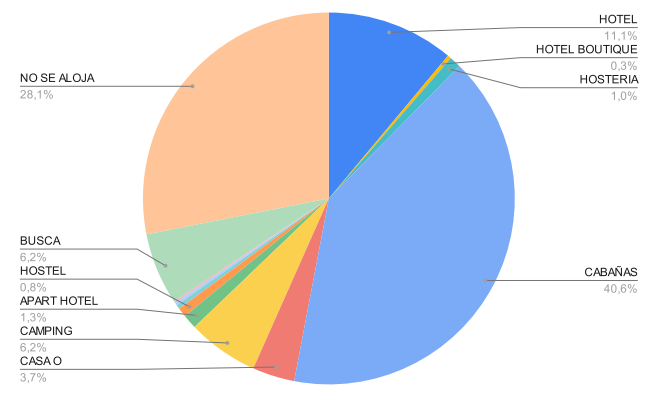

Tipo de Alojamiento

* TIPO DE VEHICULO

TIPO	TURISTAS	PORCENTAJE
AUTOMOVIL	6723	95%
COLECTIVO	211	3%
TREN	41	1%
OTRO	115	2%
TOTAL	7090	100%

* ESTADIA PROMEDIO

ESTADIA	TURISTAS	PORCENTAJE
1 A 3 NOCHES	2403	34%
4 A 7 NOCHES	2320	33%
SUP. 8 NOCHES	194	3%
NO SABE	181	3%
POR EL DÍA	1992	28%
TOTAL	7090	100%