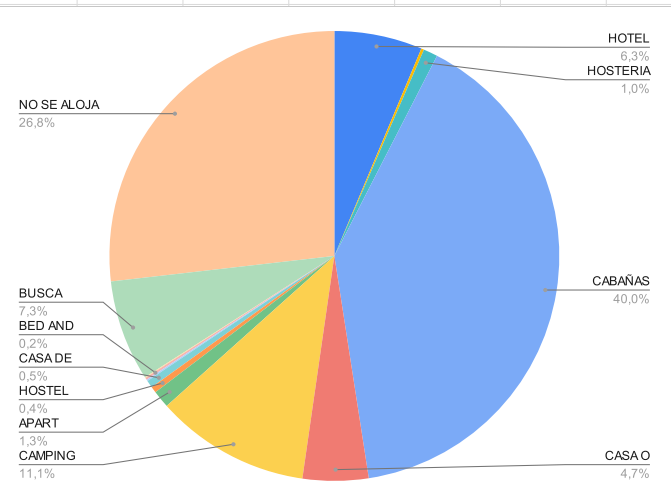

**ESTADISTICAS FEBRERO 2022**  
**COMARCA SIERRAS DE LA VENTANA**

TOTAL TURISTAS	16527
TOTAL REGISTROS	5220

**\* PROCENDENCIA DE LOS TURISTAS**

LUGAR	TURISTAS	PORCENTAJE
CABA	3343	20%
GBA	4937	30%
PROVINCIA BS.AS.	4022	24%
REGION	1879	11%
O. PCIAS	2308	14%
O. PAIS	38	0%
TOTAL	16527	100,00%

O. PROVINCIAS: Santa Fé, La Pampa, Chubut, Río Negro, Córdoba, Santa Cruz, Mendoza, Neuquén, Entre Ríos, Corrientes.

O. PAISES: Cuba, Brasil, Perú, Dinamarca, Alemania, Canadá, Uruguay, Francia Inglaterra.

**\* LUGAR DE ALOJAMIENTO:**

LUGAR	TURISTAS	PORCENTAJE
VILLA VENTANA	2627	16%
SIERRA DE LA VENTANA	7564	46%
TORNQUIST	276	2%
SALDUNGARAY	483	3%
VILLA SERRANA LA GRUTA	105	1%
SAN ANDRES DE LA SIERRAS	248	2%
RUTA 76	362	2%
NO SE ALOJA	4431	27%
NO SABE	431	3%
TOTAL	16527	100%

**\* TIPO DE ALOJAMIENTO**

TIPO	TURISTAS	PORCENTAJE
HOTEL	1045	6%
RESIDENCIAL		
HOTEL BOUTIQUE	33	0%
ALBERGUE JUVENIL		
ALOJAMIENTO TURISTICO RURAL		
HOSTERIA	169	1%
CABAÑAS	6612	40%
CASA O DEPARTAMENTO	780	5%
CAMPING	1837	11%
APART HOTEL	207	1%
HOSTEL	73	0%
CASA DE FAMILIA	88	1%
DORMIS	18	
BED AND BREAKFAST	26	
CASA O DPTO C/ SERV.	9	
BUSCA ALOJAMIENTO	1199	7%
NO SE ALOJA	4431	27%
TOTAL	16527	100%