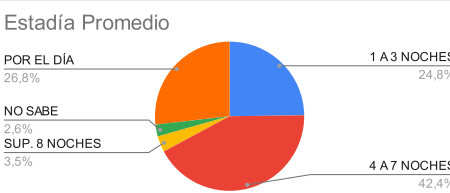

* ESTADIA PROMEDIO

ESTADIA	TURISTAS	PORCENTAJE
1 A 3 NOCHES	4099	25%
4 A 7 NOCHES	7001	42%
SUP. 8 NOCHES	572	4%
NO SABE	424	3%
POR EL DÍA	4431	27%
TOTAL	16527	100%