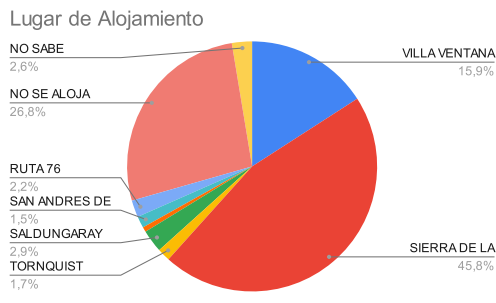

**ESTADISTICAS FEBRERO 2022**  
**COMARCA SIERRAS DE LA VENTANA**

TOTAL TURISTAS	16527
TOTAL REGISTROS	5220

**\* PROCENDENCIA DE LOS TURISTAS**

LUGAR	TURISTAS	PORCENTAJE
CABA	3343	20%
GBA	4937	30%
PROVINCIA BS.AS.	4022	24%
REGION	1879	11%
O. PCIAS	2308	14%
O. PAIS	38	0%
TOTAL	16527	100,00%

O. PROVINCIAS: Santa Fé, La Pampa, Chubut, Río Negro, Córdoba, Santa Cruz, Mendoza, Neuquén, Entre Ríos, Corrientes.

O. PAISES: Cuba, Brasil, Perú, Dinamarca, Alemania, Canadá, Uruguay, Francia Inglaterra.

**\* LUGAR DE ALOJAMIENTO:**

LUGAR	TURISTAS	PORCENTAJE
VILLA VENTANA	2627	16%
SIERRA DE LA VENTANA	7564	46%
TORNQUIST	276	2%
SALDUNGARAY	483	3%
VILLA SERRANA LA GRUTA	105	1%
SAN ANDRES DE LA SIERRAS	248	2%
RUTA 76	362	2%
NO SE ALOJA	4431	27%
NO SABE	431	3%
TOTAL	16527	100%