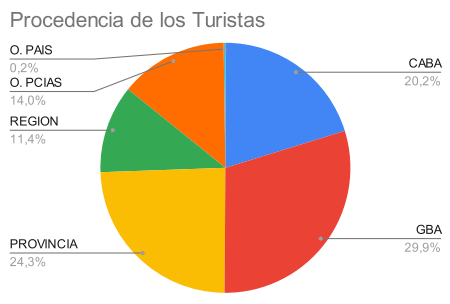

**ESTADISTICAS FEBRERO 2022**  
**COMARCA SIERRAS DE LA VENTANA**

TOTAL TURISTAS	16527
TOTAL REGISTROS	5220

**\* PROCENDENCIA DE LOS TURISTAS**

LUGAR	TURISTAS	PORCENTAJE
CABA	3343	20%
GBA	4937	30%
PROVINCIA BS.AS.	4022	24%
REGION	1879	11%
O. PCIAS	2308	14%
O. PAIS	38	0%
TOTAL	16527	100,00%

O. PROVINCIAS: Santa Fé, La Pampa, Chubut, Río Negro, Córdoba, Santa Cruz, Mendoza, Neuquén, Entre Ríos, Corrientes.

O. PAISES: Cuba, Brasil, Perú, Dinamarca, Alemania, Canadá, Uruguay, Francia Inglaterra.

**\* LUGAR DE ALOJAMIENTO:**

LUGAR	TURISTAS	PORCENTAJE
VILLA VENTANA	2627	16%
SIERRA DE LA VENTANA	7564	46%
TORNQUIST	276	2%
SALDUNGARAY	483	3%
VILLA SERRANA LA GRUTA	105	1%
SAN ANDRES DE LA SIERRAS	248	2%
RUTA 76	362	2%
NO SE ALOJA	4431	27%
NO SABE	431	3%
TOTAL	16527	100%