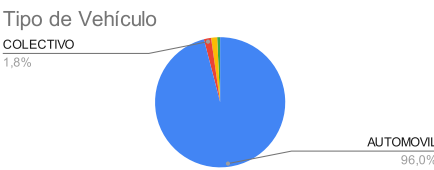

* TIPO DE VEHICULO

TIPO	TURISTAS	PORCENTAJE
AUTOMOVIL	15860	96%
COLECTIVO	297	2%
TREN	249	2%
OTRO	121	1%
TOTAL	16527	100%