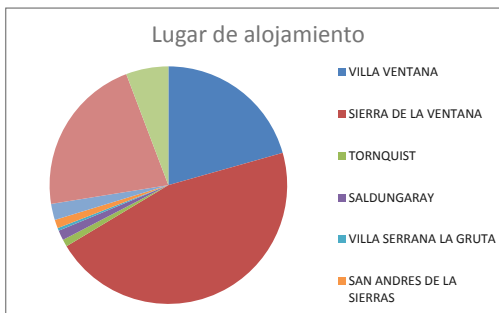

TOTAL TURISTAS	6723
TOTAL REGISTROS	2249

* PROCEDENCIA DE LOS TURISTAS

LUGAR	TURISTAS	PORCENTAJE
CABA	1226	18,20%
GBA	1811	26,90%
PROVINCIA BS.AS.	2085	31,00%
REGION	933	13,90%
O. PCIAS	662	9,90%
O. PAIS	6	0,10%
TOTAL	6723	100,00%

O. Pcias.: La Pampa, Río Negro, Chubut, Santa Fé, Neuquén, Entre Ríos, Córdoba
O. País: Paraguay, Francia, México

* LUGAR DE ALOJAMIENTO:

LUGAR	TURISTAS	PORCENTAJE
VILLA VENTANA	1386	20,60%
SIERRA DE LA VENTANA	3078	45,80%
TORNQUIST	66	1,00%
SALDUNGARAY	91	1,40%
VILLA SERRANA LA GRUTA	25	0,40%
SAN ANDRES DE LA SIERRAS	78	1,20%
RUTA 76	148	2,10%
NO SE ALOJA	1463	21,80%
NO SABE	388	5,80%
TOTAL	6723	100,10%

* TIPO DE ALOJAMIENTO

TIPO	TURISTAS	PORCENTAJE
HOTEL	762	11,30%
RESIDENCIAL	0	0,00%
HOTEL BOUTIQUE	17	0,30%
ALBERGUE JUVENIL	0	0,00%
ALOJAMIENTO TURISTICO RURAL	5	0,10%
HOSTERIA	99	1,50%
CABAÑAS	3506	52,20%
CASA O DEPARTAMENTO	135	2,00%
CAMPING	126	1,90%
APART HOTEL	142	2,10%
HOSTEL	26	0,30%
CASA DE FAMILIA	12	0,20%
DORMIS	0	0,00%
BED AND BREAKFAST	23	0,30%
CASA O DPTO C/ SERV.	19	0,30%
BUSCA ALOJAMIENTO	388	6%
NO SE ALOJA	1463	21,70%
TOTAL	6723	100,00%

* TIPO DE VEHICULO

TIPO	TURISTAS	PORCENTAJE
AUTOMOVIL	6348	94,40%
COLECTIVO	117	1,70%
TREN	147	2,20%
OTRO	111	1,70%
TOTAL	6723	100,00%

* ESTADIA PROMEDIO

ESTADIA	TURISTAS	PORCENTAJE
1 A 3 NOCHES	2610	38,80%
4 A 7 NOCHES	2181	35%
SUP. 8 NOCHES	81	1,20%
NO SABE	388	3,00%
POR EL DÍA	1463	21,80%
TOTAL	6723	100,00%

*Los datos son obtenidos por Informantes Turísticos en las Oficinas de Informes Turísticos de la Comarca Sierras de la Ventana.
Secretaría de Turismo - Tornquist Municipio
Contacto: (0291)4940811 / dtornquist@gmail.com / www.sierrasdelaventana.tur.ar