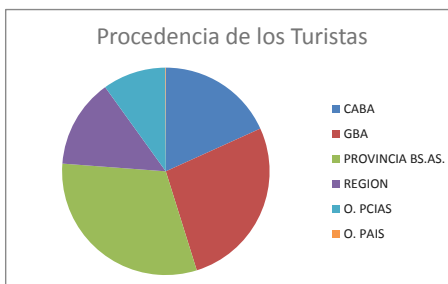

TOTAL TURISTAS	6723
TOTAL REGISTROS	2249

* PROCEDENCIA DE LOS TURISTAS

LUGAR	TURISTAS	PORCENTAJE
CABA	1226	18,20%
GBA	1811	26,90%
PROVINCIA BS.AS.	2085	31,00%
REGION	933	13,90%
O. PCIAS	662	9,90%
O. PAIS	6	0,10%
TOTAL	6723	100,00%

O. Pcias.: La Pampa, Río Negro, Chubut, Santa Fé, Neuquén, Entre Ríos, Córdoba
O. País: Paraguay, Francia, México

* LUGAR DE ALOJAMIENTO:

LUGAR	TURISTAS	PORCENTAJE
VILLA VENTANA	1386	20,60%
SIERRA DE LA VENTANA	3078	45,80%
TORNQUIST	66	1,00%
SALDUNGARAY	91	1,40%
VILLA SERRANA LA GRUTA	25	0,40%
SAN ANDRES DE LA SIERRAS	78	1,20%
RUTA 76	148	2,10%
NO SE ALOJA	1463	21,80%
NO SABE	388	5,80%
TOTAL	6723	100,10%

* TIPO DE ALOJAMIENTO

TIPO	TURISTAS	PORCENTAJE
HOTEL	762	11,30%
RESIDENCIAL	0	0,00%
HOTEL BOUTIQUE	17	0,30%
ALBERGUE JUVENIL	0	0,00%
ALOJAMIENTO TURISTICO RURAL	5	0,10%
HOSTERIA	99	1,50%
CABAÑAS	3506	52,20%
CASA O DEPARTAMENTO	135	2,00%
CAMPING	126	1,90%
APART HOTEL	142	2,10%
HOSTEL	26	0,30%
CASA DE FAMILIA	12	0,20%
DORMIS	0	0,00%
BED AND BREAKFAST	23	0,30%
CASA O DPTO C/ SERV.	19	0,30%
BUSCA ALOJAMIENTO	388	6%
NO SE ALOJA	1463	21,70%
TOTAL	6723	100,00%

* TIPO DE VEHICULO

TIPO	TURISTAS	PORCENTAJE
AUTOMOVIL	6348	94,40%
COLECTIVO	117	1,70%
TREN	147	2,20%
OTRO	111	1,70%
TOTAL	6723	100,00%

* ESTADIA PROMEDIO

ESTADIA	TURISTAS	PORCENTAJE
1 A 3 NOCHES	2610	38,80%
4 A 7 NOCHES	2181	35%
SUP. 8 NOCHES	81	1,20%
NO SABE	388	3,00%
POR EL DÍA	1463	21,80%
TOTAL	6723	100,00%

*Los datos son obtenidos por Informantes Turísticos en las Oficinas de Informes Turísticos de la Comarca Sierras de la Ventana.
Secretaría de Turismo - Tornquist Municipio
Contacto: (0291)4940811 / dtornquist@gmail.com / www.sierrasdelaventana.tur.ar