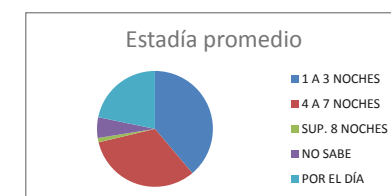

TOTAL TURISTAS	6723
TOTAL REGISTROS	2249

* PROCEDENCIA DE LOS TURISTAS

LUGAR	TURISTAS	PORCENTAJE
CABA	1226	18,20%
GBA	1811	26,90%
PROVINCIA BS.AS.	2085	31,00%
REGION	933	13,90%
O. PCIAS	662	9,90%
O. PAIS	6	0,10%
TOTAL	6723	100,00%

O. Pcias.: La Pampa, Río Negro, Chubut, Santa Fé, Neuquén, Entre Ríos, Córdoba
O. País: Paraguay, Francia, México

* LUGAR DE ALOJAMIENTO:

LUGAR	TURISTAS	PORCENTAJE
VILLA VENTANA	1386	20,60%
SIERRA DE LA VENTANA	3078	45,80%
TORNQUIST	66	1,00%
SALDUNGARAY	91	1,40%
VILLA SERRANA LA GRUTA	25	0,40%
SAN ANDRES DE LA SIERRAS	78	1,20%
RUTA 76	148	2,10%
NO SE ALOJA	1463	21,80%
NO SABE	388	5,80%
TOTAL	6723	100,10%

* TIPO DE ALOJAMIENTO

TIPO	TURISTAS	PORCENTAJE
HOTEL	762	11,30%
RESIDENCIAL	0	0,00%
HOTEL BOUTIQUE	17	0,30%
ALBERGUE JUVENIL	0	0,00%
ALOJAMIENTO TURISTICO RURAL	5	0,10%
HOSTERIA	99	1,50%
CABAÑAS	3506	52,20%
CASA O DEPARTAMENTO	135	2,00%
CAMPING	126	1,90%
APART HOTEL	142	2,10%
HOSTEL	26	0,30%
CASA DE FAMILIA	12	0,20%
DORMIS	0	0,00%
BED AND BREAKFAST	23	0,30%
CASA O DPTO C/ SERV.	19	0,30%
BUSCA ALOJAMIENTO	388	6%
NO SE ALOJA	1463	21,70%
TOTAL	6723	100,00%

* TIPO DE VEHICULO

TIPO	TURISTAS	PORCENTAJE
AUTOMOVIL	6348	94,40%
COLECTIVO	117	1,70%
TREN	147	2,20%
OTRO	111	1,70%
TOTAL	6723	100,00%

* ESTADIA PROMEDIO

ESTADIA	TURISTAS	PORCENTAJE
1 A 3 NOCHES	2610	38,80%
4 A 7 NOCHES	2181	35%
SUP. 8 NOCHES	81	1,20%
NO SABE	388	3,00%
POR EL DÍA	1463	21,80%
TOTAL	6723	100,00%

*Los datos son obtenidos por Informantes Turísticos en las Oficinas de Informes Turísticos de la Comarca Sierras de la Ventana.
Secretaría de Turismo - Tornquist Municipio
Contacto: (0291)4940811 / dtornquist@gmail.com / www.sierrasdelaventana.tur.ar