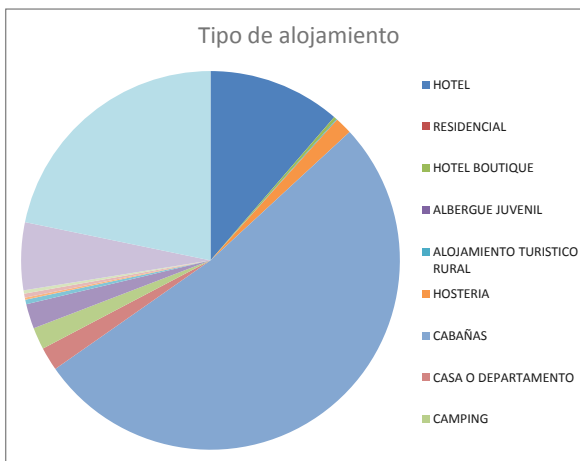

TOTAL TURISTAS	6723
TOTAL REGISTROS	2249

* PROCEDENCIA DE LOS TURISTAS

LUGAR	TURISTAS	PORCENTAJE
CABA	1226	18,20%
GBA	1811	26,90%
PROVINCIA BS.AS.	2085	31,00%
REGION	933	13,90%
O. PCIAS	662	9,90%
O. PAIS	6	0,10%
TOTAL	6723	100,00%

O. Pcias.: La Pampa, Río Negro, Chubut, Santa Fé, Neuquén, Entre Ríos, Córdoba
O. País: Paraguay, Francia, México

* LUGAR DE ALOJAMIENTO:

LUGAR	TURISTAS	PORCENTAJE
VILLA VENTANA	1386	20,60%
SIERRA DE LA VENTANA	3078	45,80%
TORNQUIST	66	1,00%
SALDUNGARAY	91	1,40%
VILLA SERRANA LA GRUTA	25	0,40%
SAN ANDRES DE LA SIERRAS	78	1,20%
RUTA 76	148	2,10%
NO SE ALOJA	1463	21,80%
NO SABE	388	5,80%
TOTAL	6723	100,10%

* TIPO DE ALOJAMIENTO

TIPO	TURISTAS	PORCENTAJE
HOTEL	762	11,30%
RESIDENCIAL	0	0,00%
HOTEL BOUTIQUE	17	0,30%
ALBERGUE JUVENIL	0	0,00%
ALOJAMIENTO TURISTICO RURAL	5	0,10%
HOSTERIA	99	1,50%
CABAÑAS	3506	52,20%
CASA O DEPARTAMENTO	135	2,00%
CAMPING	126	1,90%
APART HOTEL	142	2,10%
HOSTEL	26	0,30%
CASA DE FAMILIA	12	0,20%
DORMIS	0	0,00%
BED AND BREAKFAST	23	0,30%
CASA O DPTO C/ SERV.	19	0,30%
BUSCA ALOJAMIENTO	388	6%
NO SE ALOJA	1463	21,70%
TOTAL	6723	100,00%

* TIPO DE VEHICULO

TIPO	TURISTAS	PORCENTAJE
AUTOMOVIL	6348	94,40%
COLECTIVO	117	1,70%
TREN	147	2,20%
OTRO	111	1,70%
TOTAL	6723	100,00%

* ESTADIA PROMEDIO

ESTADIA	TURISTAS	PORCENTAJE
1 A 3 NOCHES	2610	38,80%
4 A 7 NOCHES	2181	35%
SUP. 8 NOCHES	81	1,20%
NO SABE	388	3,00%
POR EL DÍA	1463	21,80%
TOTAL	6723	100,00%

*Los datos son obtenidos por Informantes Turísticos en las Oficinas de Informes Turísticos de la Comarca Sierras de la Ventana.
Secretaría de Turismo - Tornquist Municipio
Contacto: (0291)4940811 / dtornquist@gmail.com / www.sierrasdelaventana.tur.ar