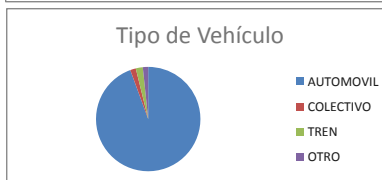

TOTAL TURISTAS	6723
TOTAL REGISTROS	2249

* PROCEDENCIA DE LOS TURISTAS

LUGAR	TURISTAS	PORCENTAJE
CABA	1226	18,20%
GBA	1811	26,90%
PROVINCIA BS.AS.	2085	31,00%
REGION	933	13,90%
O. PCIAS	662	9,90%
O. PAIS	6	0,10%
TOTAL	6723	100,00%

O. Pcias.: La Pampa, Río Negro, Chubut, Santa Fé, Neuquén, Entre Ríos, Córdoba
O. País: Paraguay, Francia, México

* LUGAR DE ALOJAMIENTO:

LUGAR	TURISTAS	PORCENTAJE
VILLA VENTANA	1386	20,60%
SIERRA DE LA VENTANA	3078	45,80%
TORNQUIST	66	1,00%
SALDUNGARAY	91	1,40%
VILLA SERRANA LA GRUTA	25	0,40%
SAN ANDRES DE LA SIERRAS	78	1,20%
RUTA 76	148	2,10%
NO SE ALOJA	1463	21,80%
NO SABE	388	5,80%
TOTAL	6723	100,10%

* TIPO DE ALOJAMIENTO

TIPO	TURISTAS	PORCENTAJE
HOTEL	762	11,30%
RESIDENCIAL	0	0,00%
HOTEL BOUTIQUE	17	0,30%
ALBERGUE JUVENIL	0	0,00%
ALOJAMIENTO TURISTICO RURAL	5	0,10%
HOSTERIA	99	1,50%
CABAÑAS	3506	52,20%
CASA O DEPARTAMENTO	135	2,00%
CAMPING	126	1,90%
APART HOTEL	142	2,10%
HOSTEL	26	0,30%
CASA DE FAMILIA	12	0,20%
DORMIS	0	0,00%
BED AND BREAKFAST	23	0,30%
CASA O DPTO C/ SERV.	19	0,30%
BUSCA ALOJAMIENTO	388	6%
NO SE ALOJA	1463	21,70%
TOTAL	6723	100,00%

* TIPO DE VEHICULO

TIPO	TURISTAS	PORCENTAJE
AUTOMOVIL	6348	94,40%
COLECTIVO	117	1,70%
TREN	147	2,20%
OTRO	111	1,70%
TOTAL	6723	100,00%

* ESTADIA PROMEDIO

ESTADIA	TURISTAS	PORCENTAJE
1 A 3 NOCHES	2610	38,80%
4 A 7 NOCHES	2181	35%
SUP. 8 NOCHES	81	1,20%
NO SABE	388	3,00%
POR EL DÍA	1463	21,80%
TOTAL	6723	100,00%

*Los datos son obtenidos por Informantes Turísticos en las Oficinas de Informes Turísticos de la Comarca Sierras de la Ventana.
Secretaría de Turismo - Tornquist Municipio
Contacto: (0291)4940811 / dtornquist@gmail.com / www.sierrasdelaventana.tur.ar