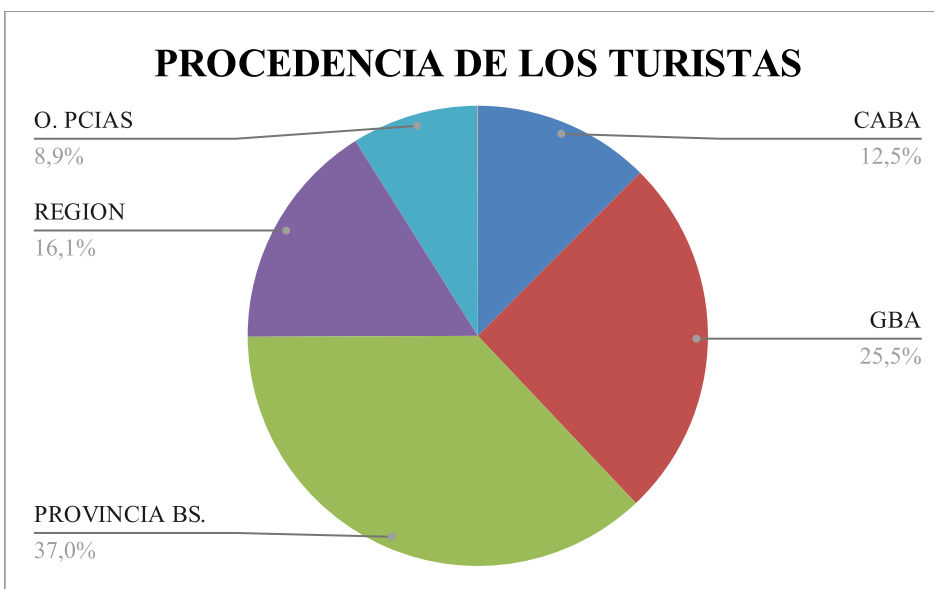

**ESTADISTICAS JULIO 2021
COMARCA SIERRAS DE LA VENTANA**

TOTAL TURISTAS	16334
TOTAL REGISTROS	4806

* PROCEDENCIA DE LOS TURISTAS

LUGAR	TURISTAS	PORCENTAJE
CABA	2035	
GBA	4164	
PROVINCIA BS.AS.	6041	
REGION	2636	
O. PCIAS	1451	
O. PAIS	7	
TOTAL	16334	

O.PAIS: Uruguay

O. PCIAS: R. Negro, La Pampa, Chubut, Santa Fe, Neuquen, E. Rios.

Tierra del Fuego, Misiones, Mendoza, Cordoba.

* LUGAR DE ALOJAMIENTO:

LUGAR	TURISTAS	PORCENTAJE
VILLA VENTANA	3236	
SIERRA DE LA VENTANA	8409	
TORNQUIST	219	
SALDUNGARAY	371	
VILLA SERRANA LA GRUTA	78	
SAN ANDRES DE LA SIERRAS	174	
RUTA 76	291	
NO SE ALOJA	3307	
NO SABE	249	
TOTAL	16334	0%

* TIPO DE ALOJAMIENTO

TIPO	TURISTAS	PORCENTAJE
HOTEL	1156	
ALBERGUE JUVENIL	4	
ALOJAMIENTO TURISTICO RURAL	29	
HOSTERIA	120	
CABAÑAS	8965	
CASA O DEPARTAMENTO	1031	
CAMPING	535	
APART HOTEL	261	
HOSTEL	97	
CASA DE FAMILIA	130	
DORMIS	26	
BED AND BREAKFAST	41	
CASA O DPTO C/ SERV.	4	
BUSCA ALOJAMIENTO	656	
NO SE ALOJA	3279	
TOTAL	16334	0%

* TIPO DE VEHICULO

TIPO	TURISTAS	PORCENTAJE
AUTOMOVIL	16107	
COLECTIVO	83	
TREN	110	
OTRO	34	
TOTAL	16334	0%