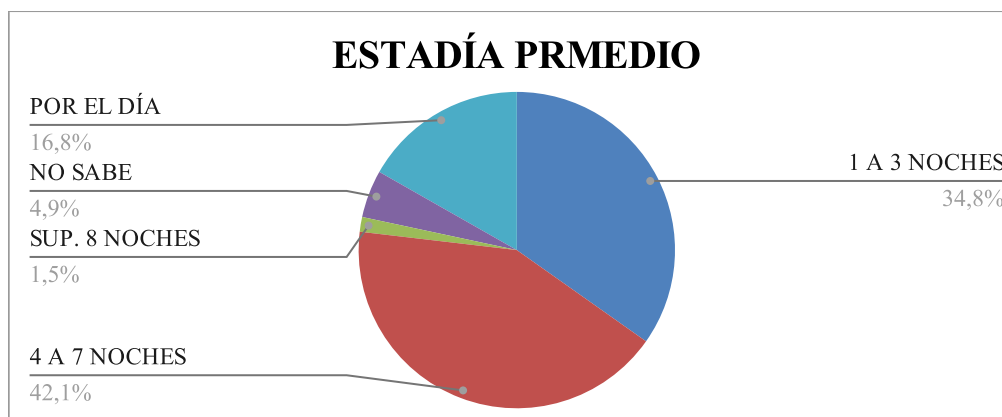

**ESTADISTICAS JULIO 2021  
COMARCA SIERRAS DE LA VENTANA**

TOTAL TURISTAS	16334
TOTAL REGISTROS	4806

**\* PROCEDENCIA DE LOS TURISTAS**

LUGAR	TURISTAS	PORCENTAJE
CABA	2035	
GBA	4164	
PROVINCIA BS.AS.	6041	
REGION	2636	
O. PCIAS	1451	
O. PAIS	7	
TOTAL	16334	

O.PAIS: Uruguay

O. PCIAS: R. Negro, La Pampa, Chubut, Santa Fe, Neuquen, E. Rios.

Tierra del Fuego, Misiones, Mendoza, Cordoba.

**\* LUGAR DE ALOJAMIENTO:**

LUGAR	TURISTAS	PORCENTAJE
VILLA VENTANA	3236	
SIERRA DE LA VENTANA	8409	
TORNQUIST	219	
SALDUNGARAY	371	
VILLA SERRANA LA GRUTA	78	
SAN ANDRES DE LA SIERRAS	174	
RUTA 76	291	
NO SE ALOJA	3307	
NO SABE	249	
TOTAL	16334	0%

**\* TIPO DE ALOJAMIENTO**

TIPO	TURISTAS	PORCENTAJE
HOTEL	1156	
ALBERGUE JUVENIL	4	
ALOJAMIENTO TURISTICO RURAL	29	
HOSTERIA	120	
CABAÑAS	8965	
CASA O DEPARTAMENTO	1031	
CAMPING	535	
APART HOTEL	261	
HOSTEL	97	
CASA DE FAMILIA	130	
DORMIS	26	
BED AND BREAKFAST	41	
CASA O DPTO C/ SERV.	4	
BUSCA ALOJAMIENTO	656	
NO SE ALOJA	3279	
TOTAL	16334	0%

**\* TIPO DE VEHICULO**

TIPO	TURISTAS	PORCENTAJE
AUTOMOVIL	16107	
COLECTIVO	83	
TREN	110	
OTRO	34	
TOTAL	16334	0%

**\* ESTADIA PROMEDIO**

ESTADIA PROMEDIO	TURISTAS	PORCENTAJE
1 A 3 NOCHES	5682	
4 A 7 NOCHES	6871	
SUP. 8 NOCHES	246	
NO SABE	795	
POR EL DÍA	2740	
<b>TOTAL</b>	<b>16334</b>	<b>0%</b>