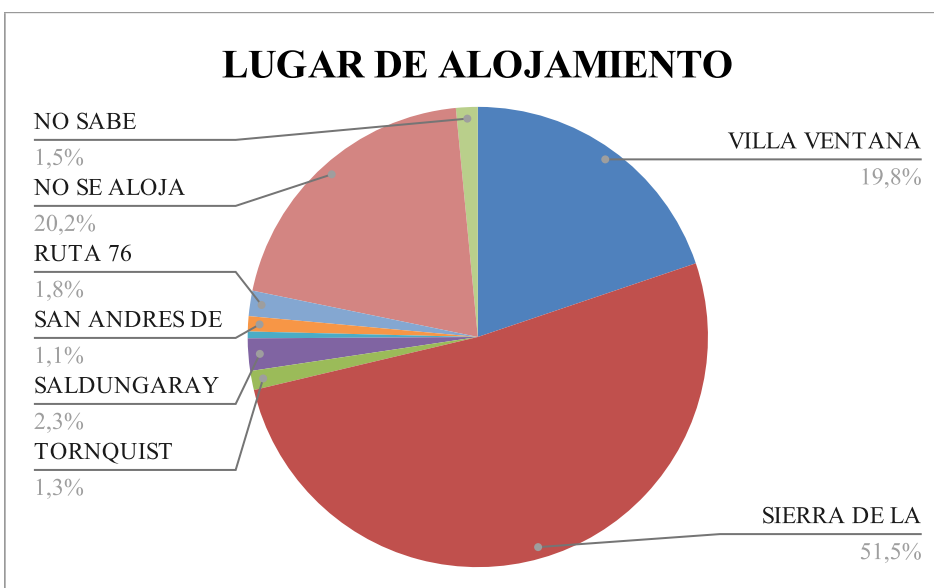

**ESTADISTICAS JULIO 2021
COMARCA SIERRAS DE LA VENTANA**

TOTAL TURISTAS	16334
TOTAL REGISTROS	4806

* PROCEDENCIA DE LOS TURISTAS

LUGAR	TURISTAS	PORCENTAJE
CABA	2035	
GBA	4164	
PROVINCIA BS.AS.	6041	
REGION	2636	
O. PCIAS	1451	
O. PAIS	7	
TOTAL	16334	

O.PAIS: Uruguay

O. PCIAS: R. Negro, La Pampa, Chubut, Santa Fe, Neuquen, E. Rios.

Tierra del Fuego, Misiones, Mendoza, Cordoba.

* LUGAR DE ALOJAMIENTO:

LUGAR	TURISTAS	PORCENTAJE
VILLA VENTANA	3236	
SIERRA DE LA VENTANA	8409	
TORNQUIST	219	
SALDUNGARAY	371	
VILLA SERRANA LA GRUTA	78	
SAN ANDRES DE LA SIERRAS	174	
RUTA 76	291	
NO SE ALOJA	3307	
NO SABE	249	
TOTAL	16334	0%

* TIPO DE ALOJAMIENTO

TIPO	TURISTAS	PORCENTAJE
HOTEL	1156	
ALBERGUE JUVENIL	4	
ALOJAMIENTO TURISTICO RURAL	29	
HOSTERIA	120	
CABAÑAS	8965	
CASA O DEPARTAMENTO	1031	
CAMPING	535	
APART HOTEL	261	
HOSTEL	97	
CASA DE FAMILIA	130	
DORMIS	26	
BED AND BREAKFAST	41	
CASA O DPTO C/ SERV.	4	
BUSCA ALOJAMIENTO	656	
NO SE ALOJA	3279	
TOTAL	16334	0%

* TIPO DE VEHICULO

TIPO	TURISTAS	PORCENTAJE
AUTOMOVIL	16107	
COLECTIVO	83	
TREN	110	
OTRO	34	
TOTAL	16334	0%