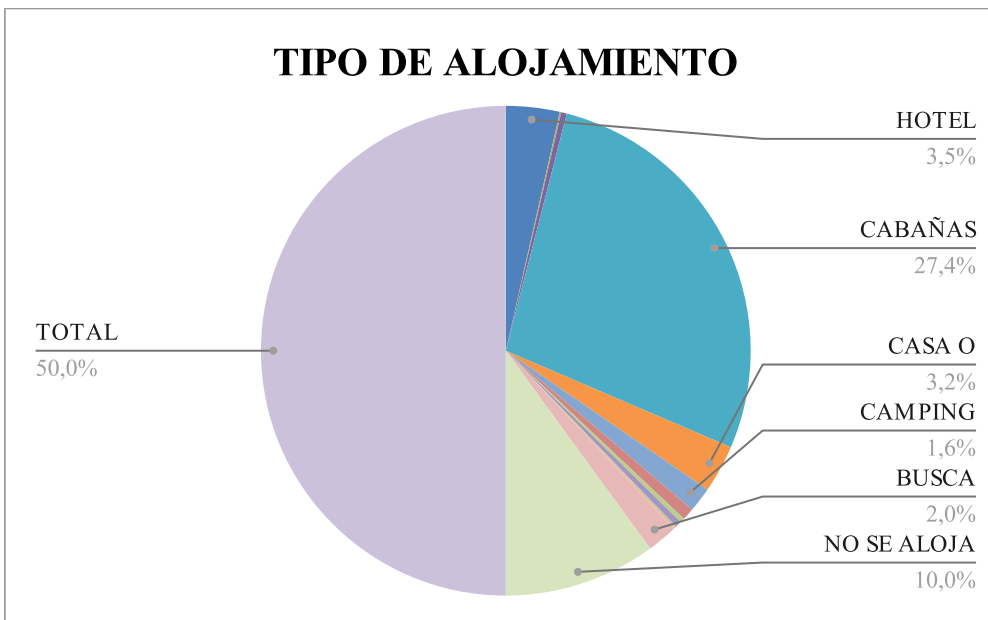

**ESTADISTICAS JULIO 2021
COMARCA SIERRAS DE LA VENTANA**

TOTAL TURISTAS	16334
TOTAL REGISTROS	4806

* PROCEDENCIA DE LOS TURISTAS

LUGAR	TURISTAS	PORCENTAJE
CABA	2035	
GBA	4164	
PROVINCIA BS.AS.	6041	
REGION	2636	
O. PCIAS	1451	
O. PAIS	7	
TOTAL	16334	

O.PAIS: Uruguay

O. PCIAS: R. Negro, La Pampa, Chubut, Santa Fe, Neuquen, E. Rios.

Tierra del Fuego, Misiones, Mendoza, Cordoba.

* LUGAR DE ALOJAMIENTO:

LUGAR	TURISTAS	PORCENTAJE
VILLA VENTANA	3236	
SIERRA DE LA VENTANA	8409	
TORNQUIST	219	
SALDUNGARAY	371	
VILLA SERRANA LA GRUTA	78	
SAN ANDRES DE LA SIERRAS	174	
RUTA 76	291	
NO SE ALOJA	3307	
NO SABE	249	
TOTAL	16334	0%

* TIPO DE ALOJAMIENTO

TIPO	TURISTAS	PORCENTAJE
HOTEL	1156	
ALBERGUE JUVENIL	4	
ALOJAMIENTO TURISTICO RURAL	29	
HOSTERIA	120	
CABAÑAS	8965	
CASA O DEPARTAMENTO	1031	
CAMPING	535	
APART HOTEL	261	
HOSTEL	97	
CASA DE FAMILIA	130	
DORMIS	26	
BED AND BREAKFAST	41	
CASA O DPTO C/ SERV.	4	
BUSCA ALOJAMIENTO	656	
NO SE ALOJA	3279	
TOTAL	16334	0%

* TIPO DE VEHICULO

TIPO	TURISTAS	PORCENTAJE
AUTOMOVIL	16107	
COLECTIVO	83	
TREN	110	
OTRO	34	
TOTAL	16334	0%