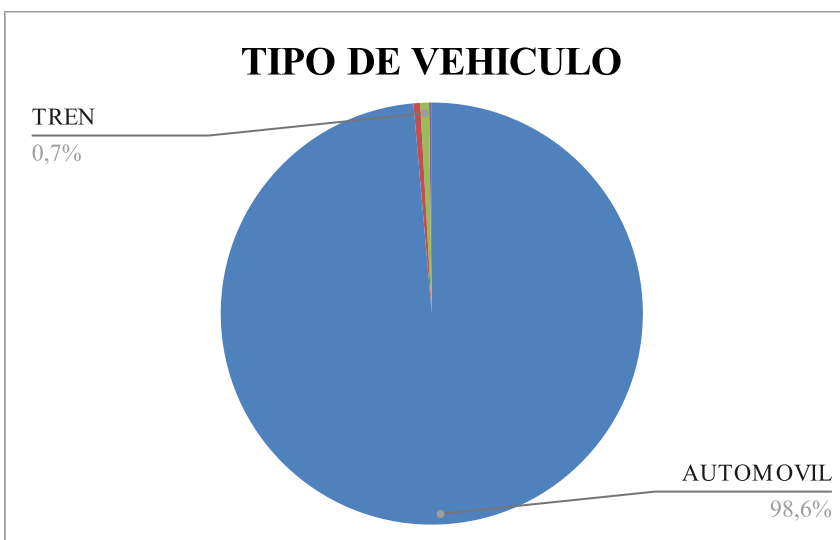

**ESTADISTICAS JULIO 2021
COMARCA SIERRAS DE LA VENTANA**

TOTAL TURISTAS	16334
TOTAL REGISTROS	4806

* PROCEDENCIA DE LOS TURISTAS

LUGAR	TURISTAS	PORCENTAJE
CABA	2035	
GBA	4164	
PROVINCIA BS.AS.	6041	
REGION	2636	
O. PCIAS	1451	
O. PAIS	7	
TOTAL	16334	

O.PAIS: Uruguay

O. PCIAS: R. Negro, La Pampa, Chubut, Santa Fe, Neuquen, E. Rios.

Tierra del Fuego, Misiones, Mendoza, Cordoba.

* LUGAR DE ALOJAMIENTO:

LUGAR	TURISTAS	PORCENTAJE
VILLA VENTANA	3236	
SIERRA DE LA VENTANA	8409	
TORNQUIST	219	
SALDUNGARAY	371	
VILLA SERRANA LA GRUTA	78	
SAN ANDRES DE LA SIERRAS	174	
RUTA 76	291	
NO SE ALOJA	3307	
NO SABE	249	
TOTAL	16334	0%

* TIPO DE ALOJAMIENTO

TIPO	TURISTAS	PORCENTAJE
HOTEL	1156	
ALBERGUE JUVENIL	4	
ALOJAMIENTO TURISTICO RURAL	29	
HOSTERIA	120	
CABAÑAS	8965	
CASA O DEPARTAMENTO	1031	
CAMPING	535	
APART HOTEL	261	
HOSTEL	97	
CASA DE FAMILIA	130	
DORMIS	26	
BED AND BREAKFAST	41	
CASA O DPTO C/ SERV.	4	
BUSCA ALOJAMIENTO	656	
NO SE ALOJA	3279	
TOTAL	16334	0%

* TIPO DE VEHICULO

TIPO	TURISTAS	PORCENTAJE
AUTOMOVIL	16107	
COLECTIVO	83	
TREN	110	
OTRO	34	
TOTAL	16334	0%