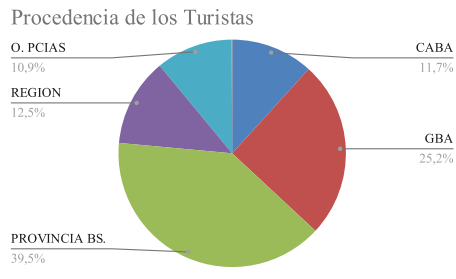

ESTADISTICAS ABRIL 2021
COMARCA SIERRAS DE LA VENTANA

TOTAL TURISTAS	6708
TOTAL REGISTROS	2128

*** PROCEDENCIA DE LOS TURISTAS**

LUGAR	TURISTAS	PORCENTAJE
CABA	787	12%
GBA	1690	25%
PROVINCIA BS.AS.	2652	40%
REGION	841	13%
O. PCIAS	733	11%
O. PAIS	5	0%
TOTAL	6708	100%

O. PAIS: Austria
O. PCIAS: Santa Fe, Río Negro, La Pampa, Chubut, Neuquén, Córdoba, Entre Ríos, Ushuaia, Santa Cruz

*** LUGAR DE ALOJAMIENTO:**

LUGAR	TURISTAS	PORCENTAJE
VILLA VENTANA	1556	23%
SIERRA DE LA VENTANA	3406	51%
TORNQUIST	103	1,50%
SALDUNGARAY	136	2%
VILLA SERRANA LA GRUTA	53	1%
SAN ANDRES DE LA SIERRAS	74	1%
RUTA 76	182	3%
NO SE ALOJA	1101	16%
NO SABE	97	1%
TOTAL	6708	100%

*** TIPO DE ALOJAMIENTO**

TIPO	TURISTAS	PORCENTAJE
HOTEL	429	6%
ALBERGUE JUVENIL		
ALOJAMIENTO TURISTICO RURAL	7	
HOSTERIA	69	1%
CABAÑAS	3478	52%
CASA O DEPARTAMENTO	357	5%
CAMPING	712	11%
APART HOTEL	96	1%
HOSTEL	53	1%
CASA DE FAMILIA	32	1%
DORMIS	29	0%
BED AND BREAKFAST	4	
CASA O DPTO C/ SERV.	57	1%
HOTEL BOUTIQUE	4	
BUSCA ALOJAMIENTO	280	4%
NO SE ALOJA	1101	16%
TOTAL	6708	100%