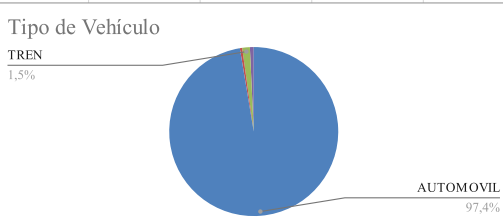

* TIPO DE VEHICULO

TIPO	TURISTAS	PORCENTAJE
AUTOMOVIL	6531	97%
COLECTIVO	30	0%
TREN	98	2%
OTRO	49	1%
TOTAL	6708	100%