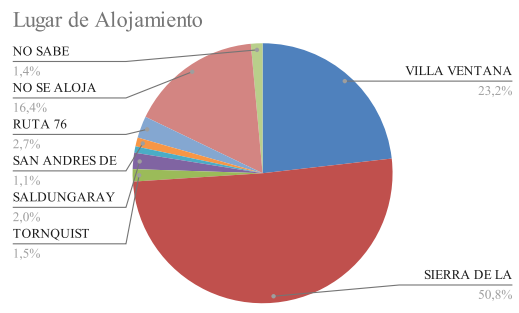

ESTADISTICAS ABRIL 2021
COMARCA SIERRAS DE LA VENTANA

TOTAL TURISTAS	6708
TOTAL REGISTROS	2128

*** PROCEDENCIA DE LOS TURISTAS**

LUGAR	TURISTAS	PORCENTAJE
CABA	787	12%
GBA	1690	25%
PROVINCIA BS.AS.	2652	40%
REGION	841	13%
O. PCIAS	733	11%
O. PAIS	5	0%
TOTAL	6708	100%

O. PAIS: Austria
O. PCIAS: Santa Fe, Río Negro, La Pampa, Chubut, Neuquén, Córdoba, Entre Ríos, Ushuaia, Santa Cruz

*** LUGAR DE ALOJAMIENTO:**

LUGAR	TURISTAS	PORCENTAJE
VILLA VENTANA	1556	23%
SIERRA DE LA VENTANA	3406	51%
TORNQUIST	103	1,50%
SALDUNGARAY	136	2%
VILLA SERRANA LA GRUTA	53	1%
SAN ANDRES DE LA SIERRAS	74	1%
RUTA 76	182	3%
NO SE ALOJA	1101	16%
NO SABE	97	1%
TOTAL	6708	100%

*** TIPO DE ALOJAMIENTO**

TIPO	TURISTAS	PORCENTAJE
HOTEL	429	6%
ALBERGUE JUVENIL		
ALOJAMIENTO TURISTICO RURAL	7	
HOSTERIA	69	1%
CABAÑAS	3478	52%
CASA O DEPARTAMENTO	357	5%
CAMPING	712	11%
APART HOTEL	96	1%
HOSTEL	53	1%
CASA DE FAMILIA	32	1%
DORMIS	29	0%
BED AND BREAKFAST	4	
CASA O DPTO C/ SERV.	57	1%
HOTEL BOUTIQUE	4	
BUSCA ALOJAMIENTO	280	4%
NO SE ALOJA	1101	16%
TOTAL	6708	100%