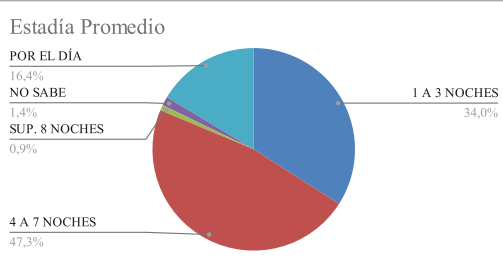

ESTADISTICAS ABRIL 2021
COMARCA SIERRAS DE LA VENTANA

TOTAL TURISTAS	6708
TOTAL REGISTROS	2128

*** PROCEDENCIA DE LOS TURISTAS**

LUGAR	TURISTAS	PORCENTAJE
CABA	787	12%
GBA	1690	25%
PROVINCIA BS.AS.	2652	40%
REGION	841	13%
O. PCIAS	733	11%
O. PAIS	5	0%
TOTAL	6708	100%

O. PAIS: Austria
O. PCIAS: Santa Fe, Río Negro, La Pampa, Chubut, Neuquén, Córdoba, Entre Ríos, Ushuaia, Santa Cruz

*** LUGAR DE ALOJAMIENTO:**

LUGAR	TURISTAS	PORCENTAJE
VILLA VENTANA	1556	23%
SIERRA DE LA VENTANA	3406	51%
TORNQUIST	103	1,50%
SALDUNGARAY	136	2%
VILLA SERRANA LA GRUTA	53	1%
SAN ANDRES DE LA SIERRAS	74	1%
RUTA 76	182	3%
NO SE ALOJA	1101	16%
NO SABE	97	1%
TOTAL	6708	100%

*** TIPO DE ALOJAMIENTO**

TIPO	TURISTAS	PORCENTAJE
HOTEL	429	6%
ALBERGUE JUVENIL		
ALOJAMIENTO TURISTICO RURAL	7	
HOSTERIA	69	1%
CABAÑAS	3478	52%
CASA O DEPARTAMENTO	357	5%
CAMPING	712	11%
APART HOTEL	96	1%
HOSTEL	53	1%
CASA DE FAMILIA	32	1%
DORMIS	29	0%
BED AND BREAKFAST	4	
CASA O DPTO C/ SERV.	57	1%
HOTEL BOUTIQUE	4	
BUSCA ALOJAMIENTO	280	4%
NO SE ALOJA	1101	16%
TOTAL	6708	100%

*** TIPO DE VEHICULO**

TIPO	TURISTAS	PORCENTAJE
AUTOMOVIL	6531	97%
COLECTIVO	30	0%
TREN	98	2%
OTRO	49	1%
TOTAL	6708	100%

*** ESTADIA PROMEDIO**

ESTADIA PROMEDIO	TURISTAS	PORCENTAJE
1 A 3 NOCHES	2284	34%
4 A 7 NOCHES	3170	47%
SUP. 8 NOCHES	59	1%
NO SABE	94	1%
POR EL DÍA	1101	16%
TOTAL	6708	100%