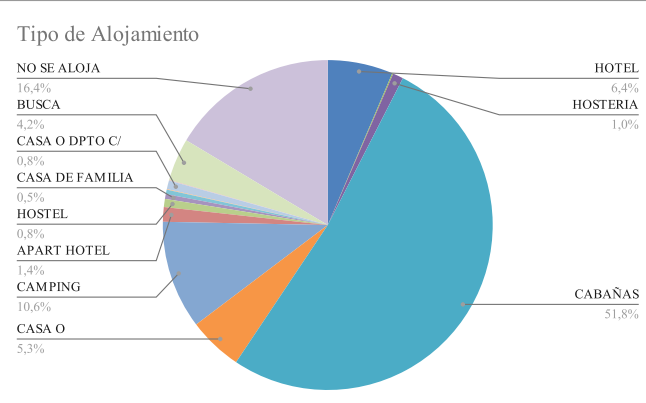

ESTADISTICAS ABRIL 2021
COMARCA SIERRAS DE LA VENTANA

TOTAL TURISTAS	6708
TOTAL REGISTROS	2128

*** PROCEDENCIA DE LOS TURISTAS**

LUGAR	TURISTAS	PORCENTAJE
CABA	787	12%
GBA	1690	25%
PROVINCIA BS.AS.	2652	40%
REGION	841	13%
O. PCIAS	733	11%
O. PAIS	5	0%
TOTAL	6708	100%

O. PAIS: Austria
O. PCIAS: Santa Fe, Río Negro, La Pampa, Chubut, Neuquén, Córdoba, Entre Ríos, Ushuaia, Santa Cruz

*** LUGAR DE ALOJAMIENTO:**

LUGAR	TURISTAS	PORCENTAJE
VILLA VENTANA	1556	23%
SIERRA DE LA VENTANA	3406	51%
TORNQUIST	103	1,50%
SALDUNGARAY	136	2%
VILLA SERRANA LA GRUTA	53	1%
SAN ANDRES DE LA SIERRAS	74	1%
RUTA 76	182	3%
NO SE ALOJA	1101	16%
NO SABE	97	1%
TOTAL	6708	100%

*** TIPO DE ALOJAMIENTO**

TIPO	TURISTAS	PORCENTAJE
HOTEL	429	6%
ALBERGUE JUVENIL		
ALOJAMIENTO TURISTICO RURAL	7	
HOSTERIA	69	1%
CABAÑAS	3478	52%
CASA O DEPARTAMENTO	357	5%
CAMPING	712	11%
APART HOTEL	96	1%
HOSTEL	53	1%
CASA DE FAMILIA	32	1%
DORMIS	29	0%
BED AND BREAKFAST	4	
CASA O DPTO C/ SERV.	57	1%
HOTEL BOUTIQUE	4	
BUSCA ALOJAMIENTO	280	4%
NO SE ALOJA	1101	16%
TOTAL	6708	100%