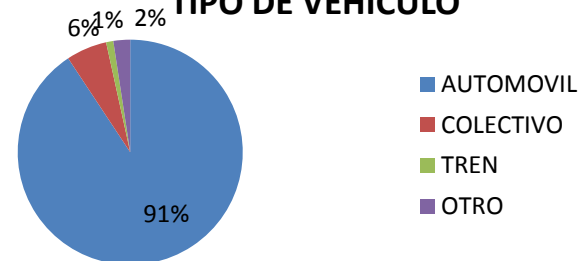

TIPO DE VEHÍCULO