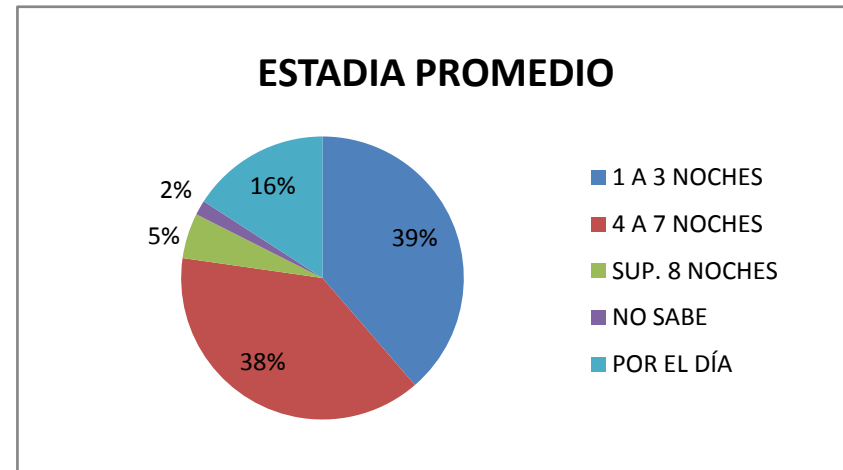

### \* LUGAR DE ALOJAMIENTO:

LUGAR	TURISTAS	PORCENTAJE
VILLA VENTANA	596	17%
SIERRA DE LA VENTANA	2111	59%
TORNQUIST	74	2%
SALDUNGARAY	67	2%
VILLA SERRANA LA GRUTA	8	0%
SAN ANDRES DE LA SIERRAS	37	1%
RUTA 76	48	1%
NO SE ALOJA	567	16%
NO SABE	62	2%
<b>TOTAL</b>	<b>3570</b>	<b>100%</b>

### LUGAR DE ALOJAMIENTO

**\* TIPO DE ALOJAMIENTO**

TIPO	TURISTAS	PORCENTAJE
HOTEL	297	8%
HOSTERIA	47	1%
CABAÑAS	1808	51%
CASA O DEPARTAMENTO	60	2%
CAMPING	291	8%
APART HOTEL	130	4%
HOSTEL	14	0%
HOTEL BOUTIQUE	0	0%
ALBERGUE JUVENIL	57	2%
CASA DE FAMILIA	32	1%
DORMIS	1	0%
BED AND BREAKFAST	13	0%
ALOJ. TURISTICO RURAL	0	0%
CASA O DPTO C/ SERV.	57	2%
BUSCA ALOJAMIENTO	196	5%
NO SE ALOJA	567	16%
<b>TOTAL</b>	<b>3570</b>	<b>100%</b>

**TIPO DE ALOJAMIENTO**

**\* TIPO DE VEHICULO**

TIPO	TURISTAS	PORCENTAJE
AUTOMOVIL	3238	91%
COLECTIVO	209	6%
TREN	37	1%
OTRO	86	2%
<b>TOTAL</b>	<b>3570</b>	<b>100%</b>

**TIPO DE VEHÍCULO**

**\* ESTADIA PROMEDIO**

ESTADIA PROMEDIO	TURISTAS	PORCENTAJE
1 A 3 NOCHES	1380	39%
4 A 7 NOCHES	1378	38%
SUP. 8 NOCHES	185	5%
NO SABE	60	2%
POR EL DÍA	567	16%
<b>TOTAL</b>	<b>3570</b>	<b>100%</b>

\*Los datos son obtenidos por Informantes Turísticos en las Oficinas de Informes Turísticos de la Comarca Sierras de la Ventana.