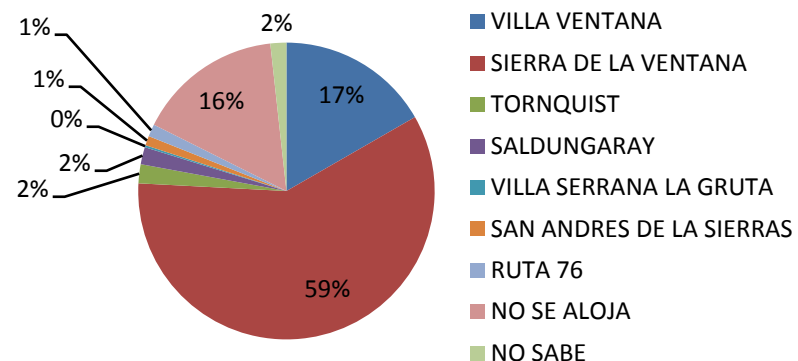

LUGAR DE ALOJAMIENTO