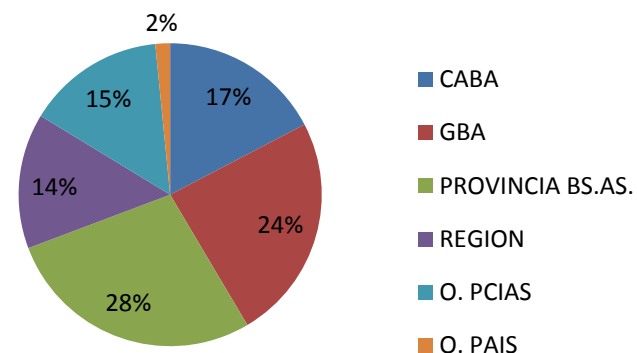

ESTADISTICAS DICIEMBRE 2019 COMARCA SIERRAS DE LA VENTANA

TOTAL TURISTAS	3570
TOTAL REGISTROS	1072

* PROCENDENCIA DE LOS TURISTAS

LUGAR	TURISTAS	PORCENTAJE
CABA	619	17%
GBA	862	24%
PROVINCIA BS.AS.	992	28%
REGION	515	14%
O. PCIAS	526	15%
O. PAIS	56	2%
TOTAL	3570	100%

O.PAIS: Sudáfrica, Italia, Bolivia, España, Estados Unidos, Bélgica, Francia
Polonia, Suiza, Venezuela, Brasil, Colombia, Chile, Alemania
O. PCIAS: La Pampa, Córdoba, Santa Fé, Chubut, Neuquén, Entre Ríos,
Río Negro, Corrientes, San Luis.

PROCEDENCIA DE LOS TURISTAS