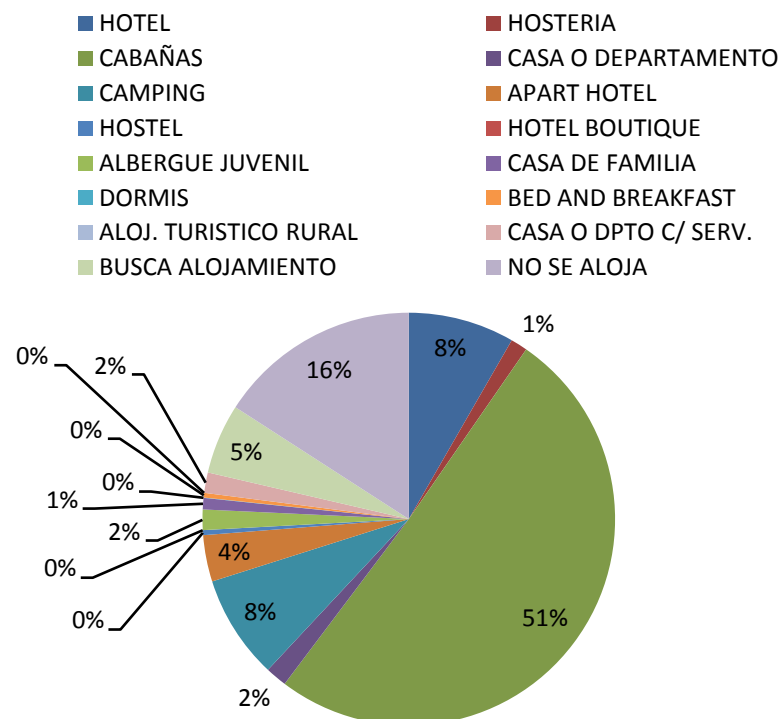

* TIPO DE ALOJAMIENTO

TIPO	TURISTAS	PORCENTAJE
HOTEL	297	8%
HOSTERIA	47	1%
CABAÑAS	1808	51%
CASA O DEPARTAMENTO	60	2%
CAMPING	291	8%
APART HOTEL	130	4%
HOSTEL	14	0%
HOTEL BOUTIQUE	0	0%
ALBERGUE JUVENIL	57	2%
CASA DE FAMILIA	32	1%
DORMIS	1	0%
BED AND BREAKFAST	13	0%
ALOJ. TURISTICO RURAL	0	0%
CASA O DPTO C/ SERV.	57	2%
BUSCA ALOJAMIENTO	196	5%
NO SE ALOJA	567	16%
TOTAL	3570	100%

TIPO DE ALOJAMIENTO