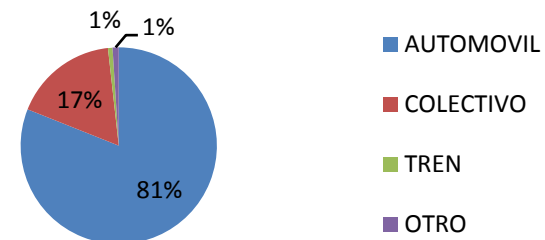

TIPO DE VEHÍCULO