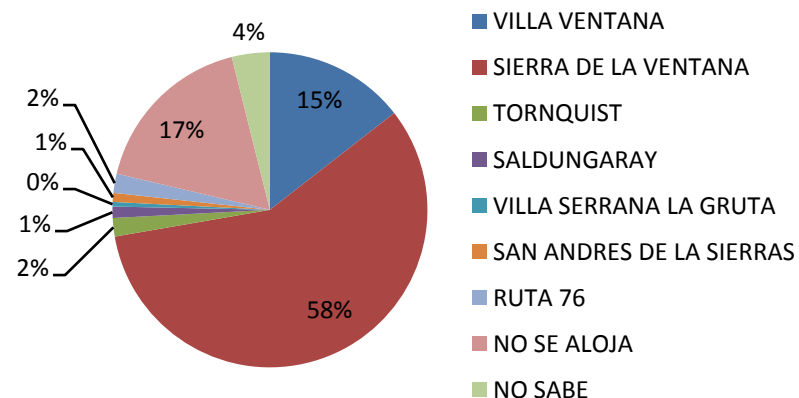

LUGAR DE ALOJAMIENTO