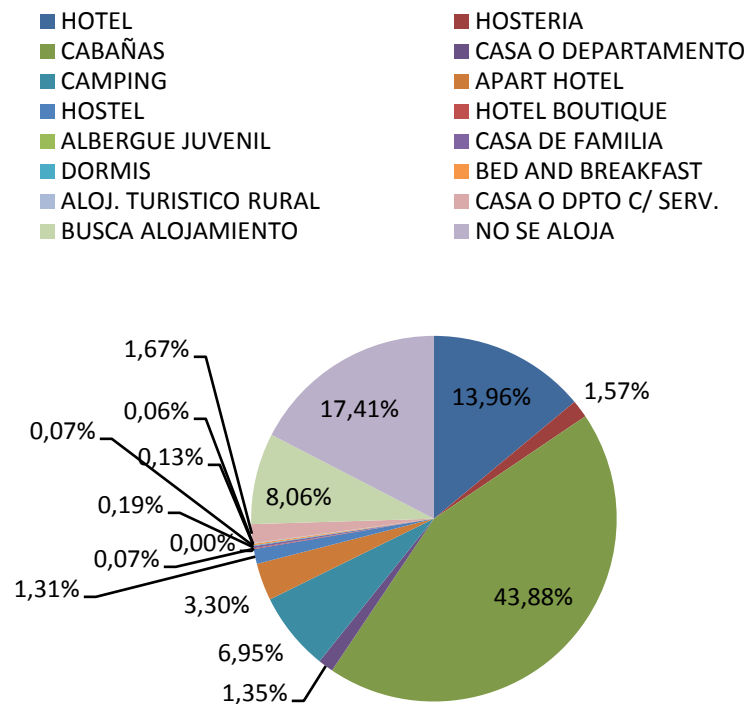

* TIPO DE ALOJAMIENTO

TIPO	TURISTAS	PORCENTAJE
HOTEL	745	14%
HOSTERIA	84	2%
CABAÑAS	2341	44%
CASA O DEPARTAMENTO	72	1%
CAMPING	371	7%
APART HOTEL	176	3%
HOSTEL	70	1%
HOTEL BOUTIQUE	4	0%
ALBERGUE JUVENIL	0	0%
CASA DE FAMILIA	10	0%
DORMIS	4	0%
BED AND BREAKFAST	7	0%
ALOJ. TURISTICO RURAL	3	0%
CASA O DPTO C/ SERV.	89	2%
BUSCA ALOJAMIENTO	430	8%
NO SE ALOJA	929	17%
TOTAL	5335	100%

* TIPO DE VEHICULO

TIPO	TURISTAS	PORCENTAJE
AUTOMOVIL	4323	81%
COLECTIVO	918	17%
TREN	40	1%
OTRO	54	1%
TOTAL	5335	100%

TIPO DE ALOJAMIENTO