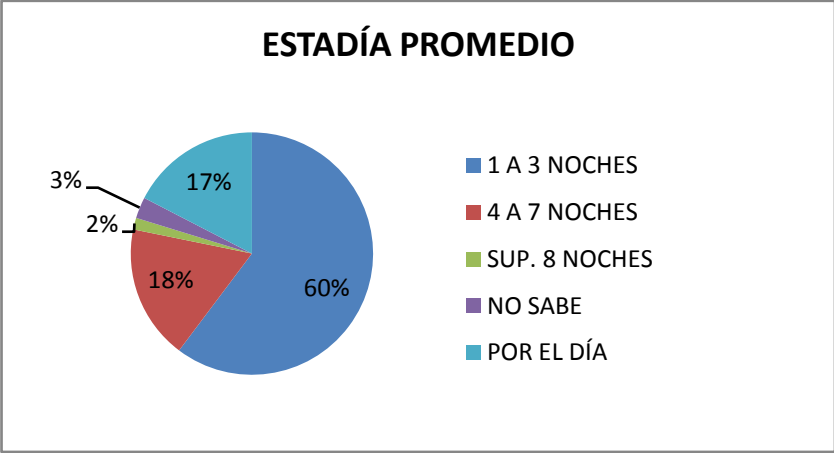

* ESTADIA PROMEDIO

ESTADIA PROMEDIO	TURISTAS	PORCENTAJE
1 A 3 NOCHES	3215	60%
4 A 7 NOCHES	957	18%
SUP. 8 NOCHES	83	2%
NO SABE	151	3%
POR EL DÍA	929	17%
TOTAL	5335	100%

*Los datos son obtenidos por Informantes Turísticos en las Oficinas de Informes Turísticos de la Comarca Sierras de la Ventana.

Secretaría de Turismo - Tornquist Municipio

Contacto: (0291)4940811 / dtornquist@gmail.com / www.sierrasdelaventana.tur.ar