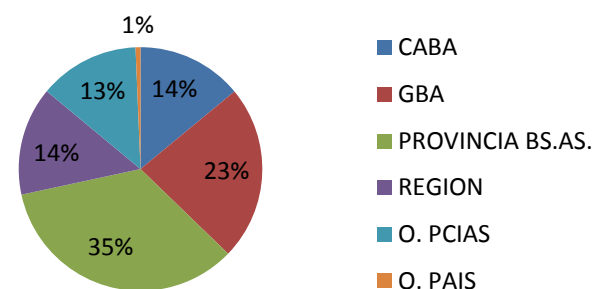

ESTADISTICAS OCTUBRE 2019 COMARCA SIERRAS DE LA VENTANA

TOTAL TURISTAS	5335
TOTAL REGISTROS	1445

* PROCEDENCIA DE LOS TURISTAS

LUGAR	TURISTAS	PORCENTAJE
CABA	748	14%
GBA	1238	23%
PROVINCIA BS.AS.	1835	35%
REGION	768	14%
O. PCIAS	711	13%
O. PAIS	35	1%
TOTAL	5335	100%

O.PAIS: Alemania, Perú, Brasil, España

O. PCIAS: La Pampa, Chubut, Santa Fe, La Rioja, Río Negro, Córdoba
Neuquén, Entre Ríos, Santa Cruz, Corrientes.

PROCEDENCIA DE LOS TURISTAS