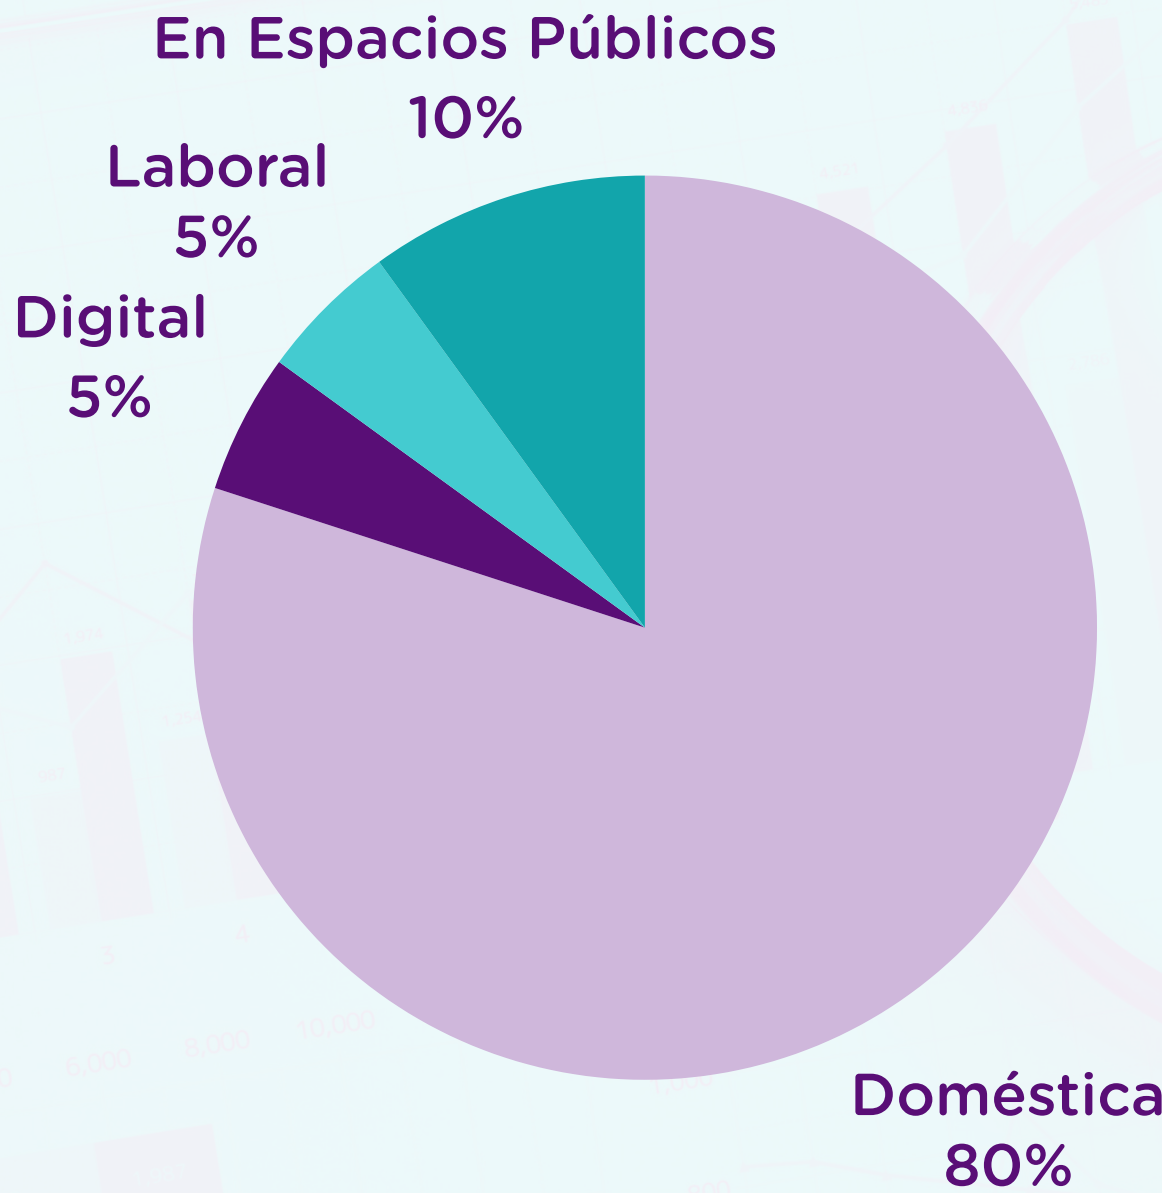

ESTADÍSTICAS

Septiembre 2024

De los casos abordados en Septiembre

40% Son situaciones nuevas

60% Ya contaban con
acompañamiento de la
oficina

**En lo que va del año, el equipo
acompañó a 102 personas en el 2024**

De los casos abordados en Septiembre

90%

Cuenta con denuncia
radicada en Comisarías

10%

No denunció o está en
proceso de denunciar su
situación

Origen

Tipos de Violencia

Modalidad de Violencia

El lugar de mayor riesgo para una mujer continúa siendo su propio hogar

Vínculo con el agresor

**La mayoría
tenía un
vínculo
preexistente
con la víctima**

**No fueron
hechos
aislados**

Personas que ejercieron violencia