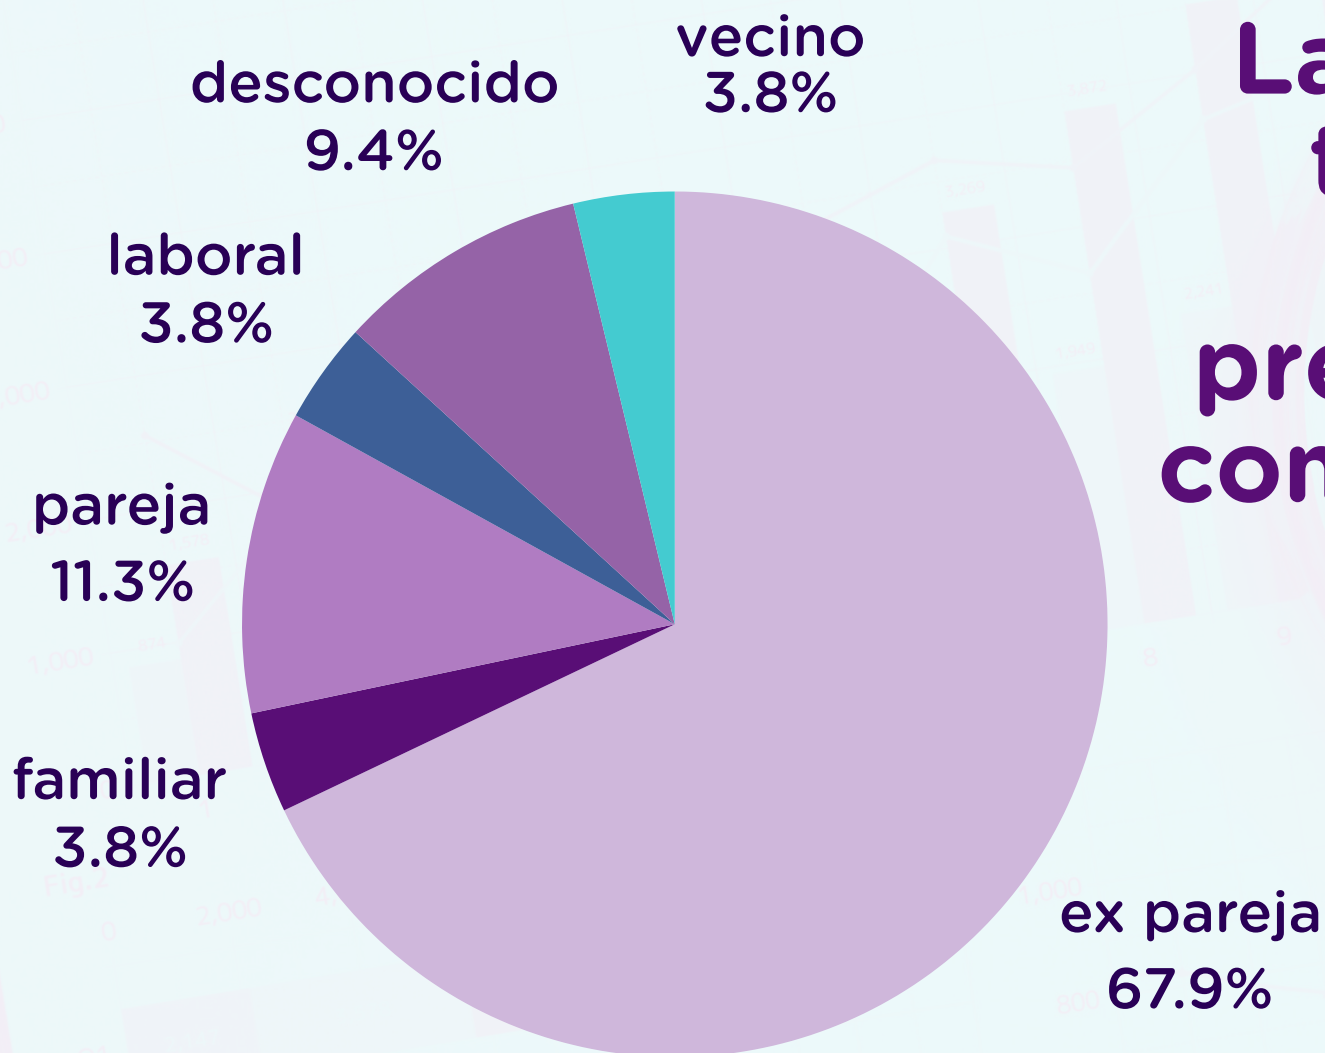

ESTADÍSTICAS

Septiembre 2024

De los casos abordados en Septiembre

40% Son situaciones nuevas

60% Ya contaban con
acompañamiento de la
oficina

**En lo que va del año, el equipo
acompañó a 102 personas en el 2024**

De los casos abordados en Septiembre

90%

Cuenta con denuncia
radicada en Comisarías

10%

No denunció o está en
proceso de denunciar su
situación

Origen

Tipos de Violencia

Modalidad de Violencia

El lugar de mayor riesgo para una mujer continúa siendo su propio hogar

Vínculo con el agresor

**La mayoría
tenía un
vínculo
preexistente
con la víctima**

**No fueron
hechos
aislados**

Personas que ejercieron violencia

Más del 40 % de los agresores cuenta con registros de haber ejercido violencia anteriormente

De los casos abordados durante
Septiembre

LA CANTIDAD DE
REINCIDENTES
SUPERÓ LA CANTIDAD DE
AGRESORES NUEVOS

SUMANDO UN **60%**
PORCENTAJE DEL