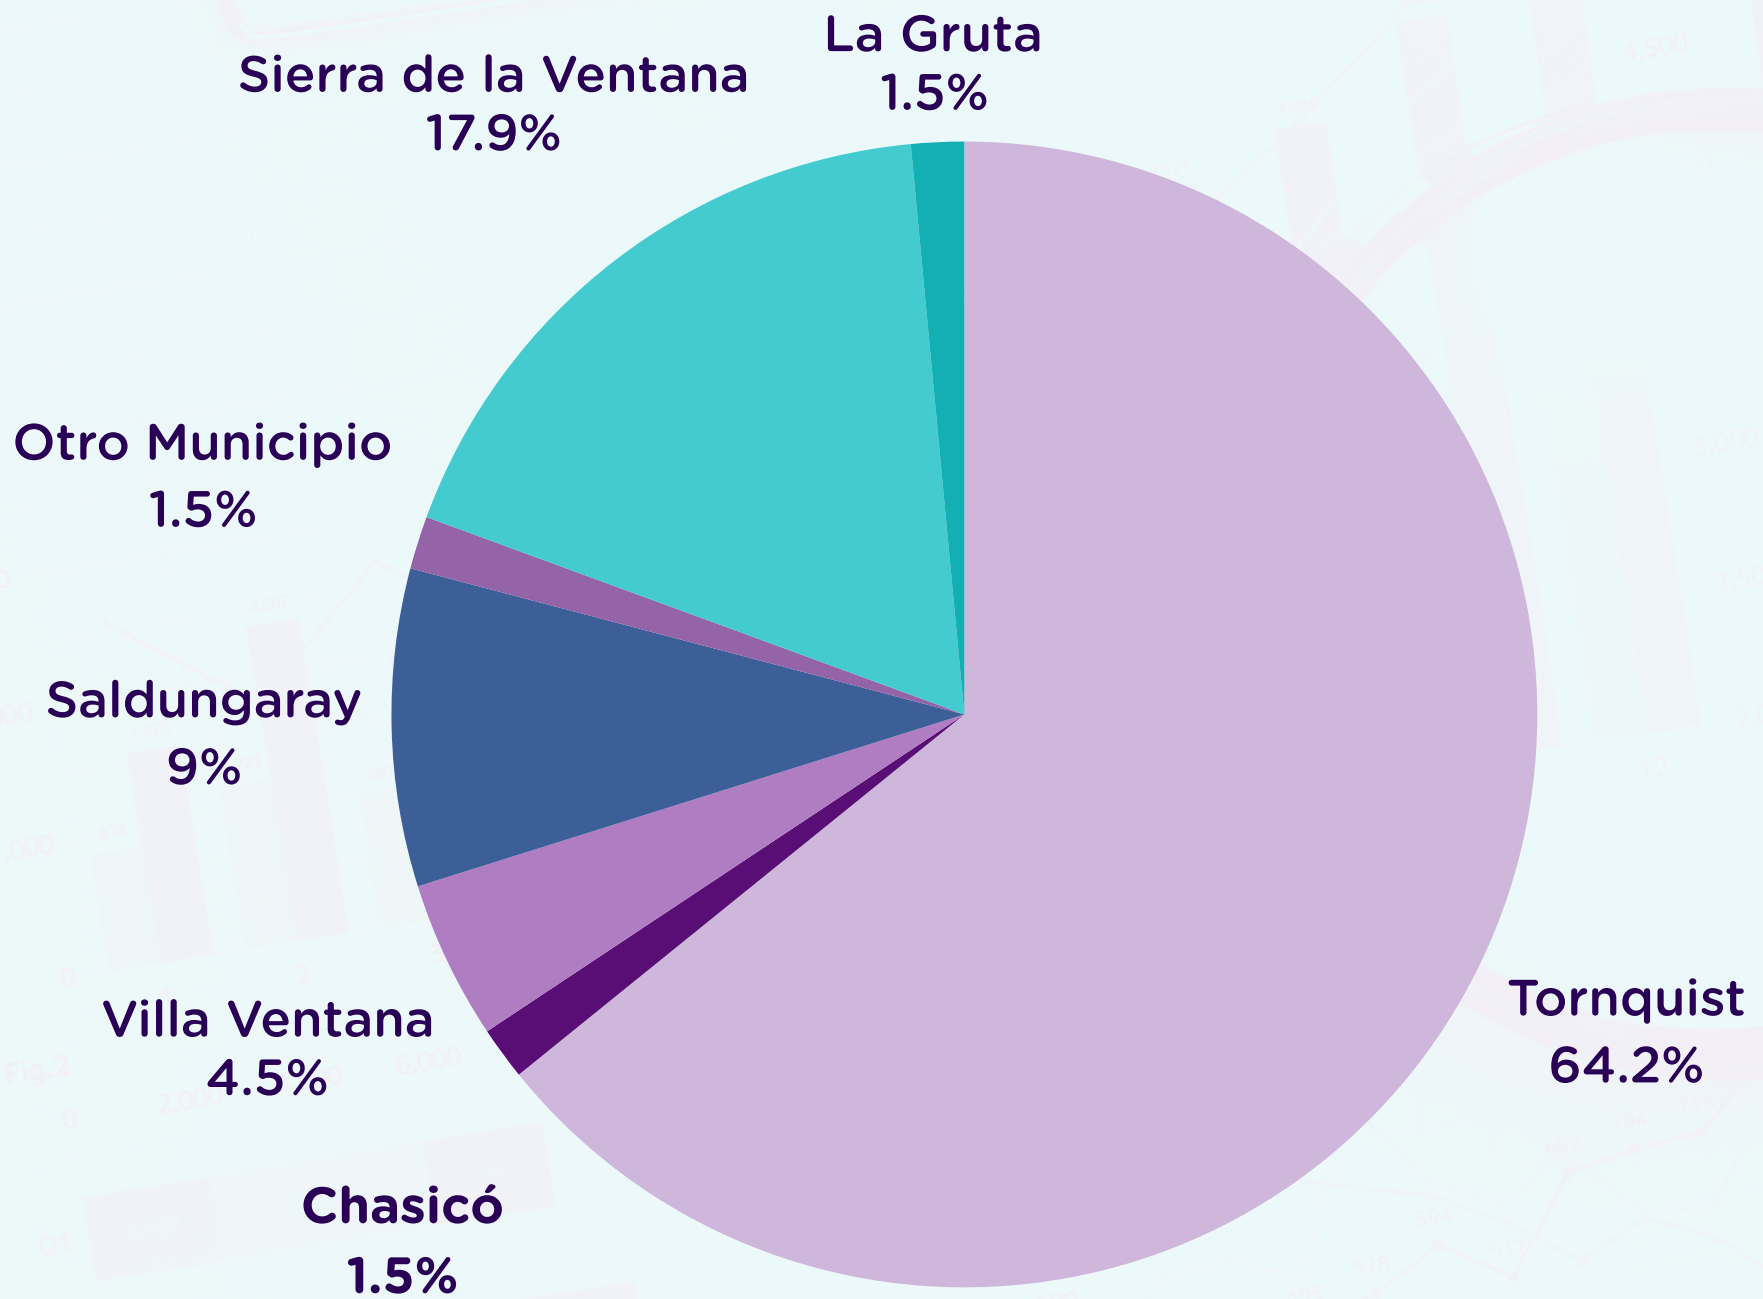

ESTADÍSTICAS

Septiembre 2024

De los casos abordados en Septiembre

40% Son situaciones nuevas

60% Ya contaban con
acompañamiento de la
oficina

**En lo que va del año, el equipo
acompañó a 102 personas en el 2024**

De los casos abordados en Septiembre

90%

Cuenta con denuncia
radicada en Comisarías

10%

No denunció o está en
proceso de denunciar su
situación

Origen

Tipos de Violencia

Modalidad de Violencia

El lugar de mayor riesgo para una mujer continúa siendo su propio hogar

Vínculo con el agresor

**La mayoría
tenía un
vínculo
preexistente
con la víctima**

**No fueron
hechos
aislados**

Personas que ejercieron violencia