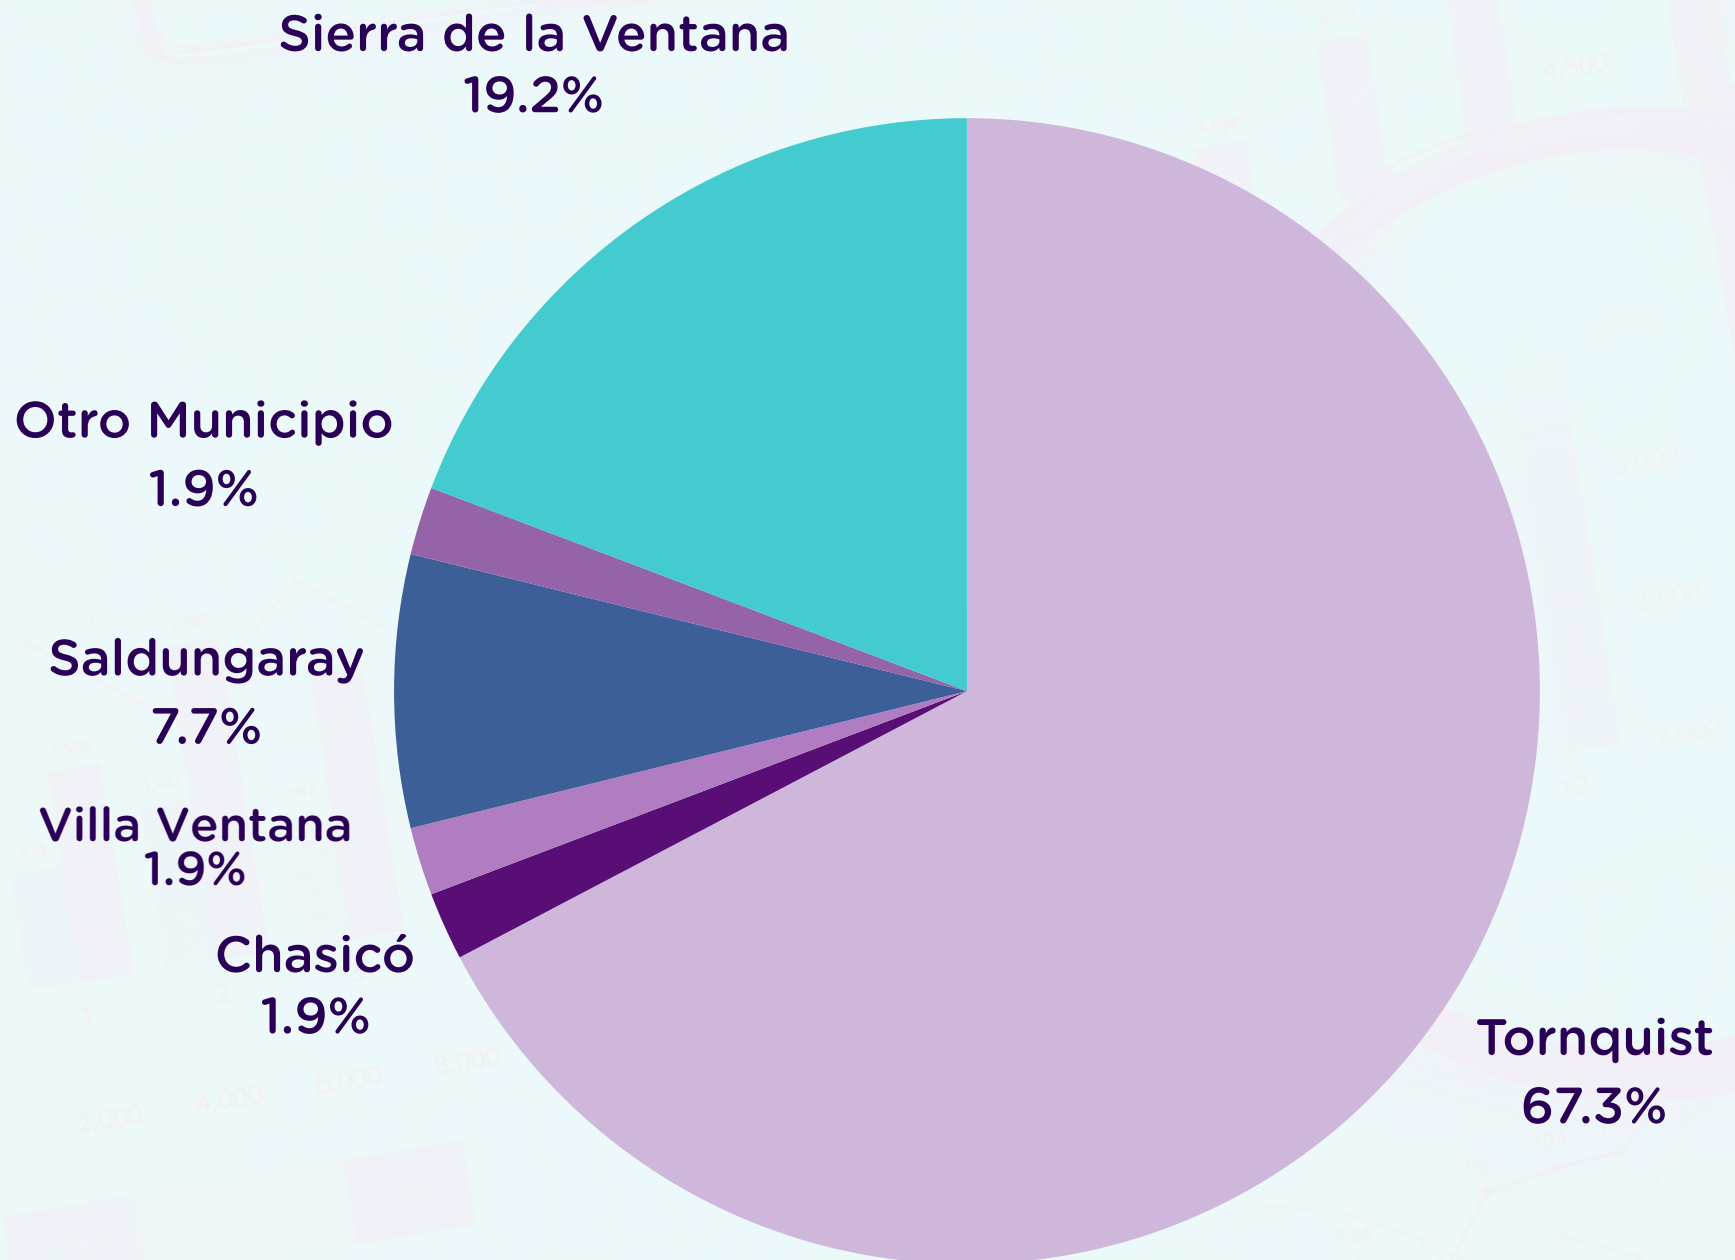

WASH STATE

Julio 2024

De los casos abordados en Julio

28% Son situaciones nuevas

72% Ya contaban con
acompañamiento de la
oficina

**En lo que va del año, el equipo ya
acompañó a 66 personas nuevas**

De los casos abordados en Julio

86%

Cuenta con denuncia
radicada en Comisarías

14%

No denunció o está en
proceso de denunciar su
situación

Origen

Tipos de Violencia

100% Sufrió violencia PSICOLÓGICA

100% Sufrió violencia SIMBÓLICA

100% Sufrió violencia ECONÓMICA

85% Sufrió violencia ESPACIAL

85% Sufrió violencia AMBIENTAL

42% Sufrió violencia SEXUAL

28% Sufrió violencia FÍSICA

Modalidad de Violencia

El **100%**
sufrió violencia
en el ámbito
DOMÉSTICO

El lugar de mayor riesgo para una mujer
continúa siendo su propio hogar

Vínculo con el agresor

**La mayoría
tenía un
vínculo
preexistente
con la víctima**

**No fueron
hechos
aislados**

Personas que ejercieron violencia