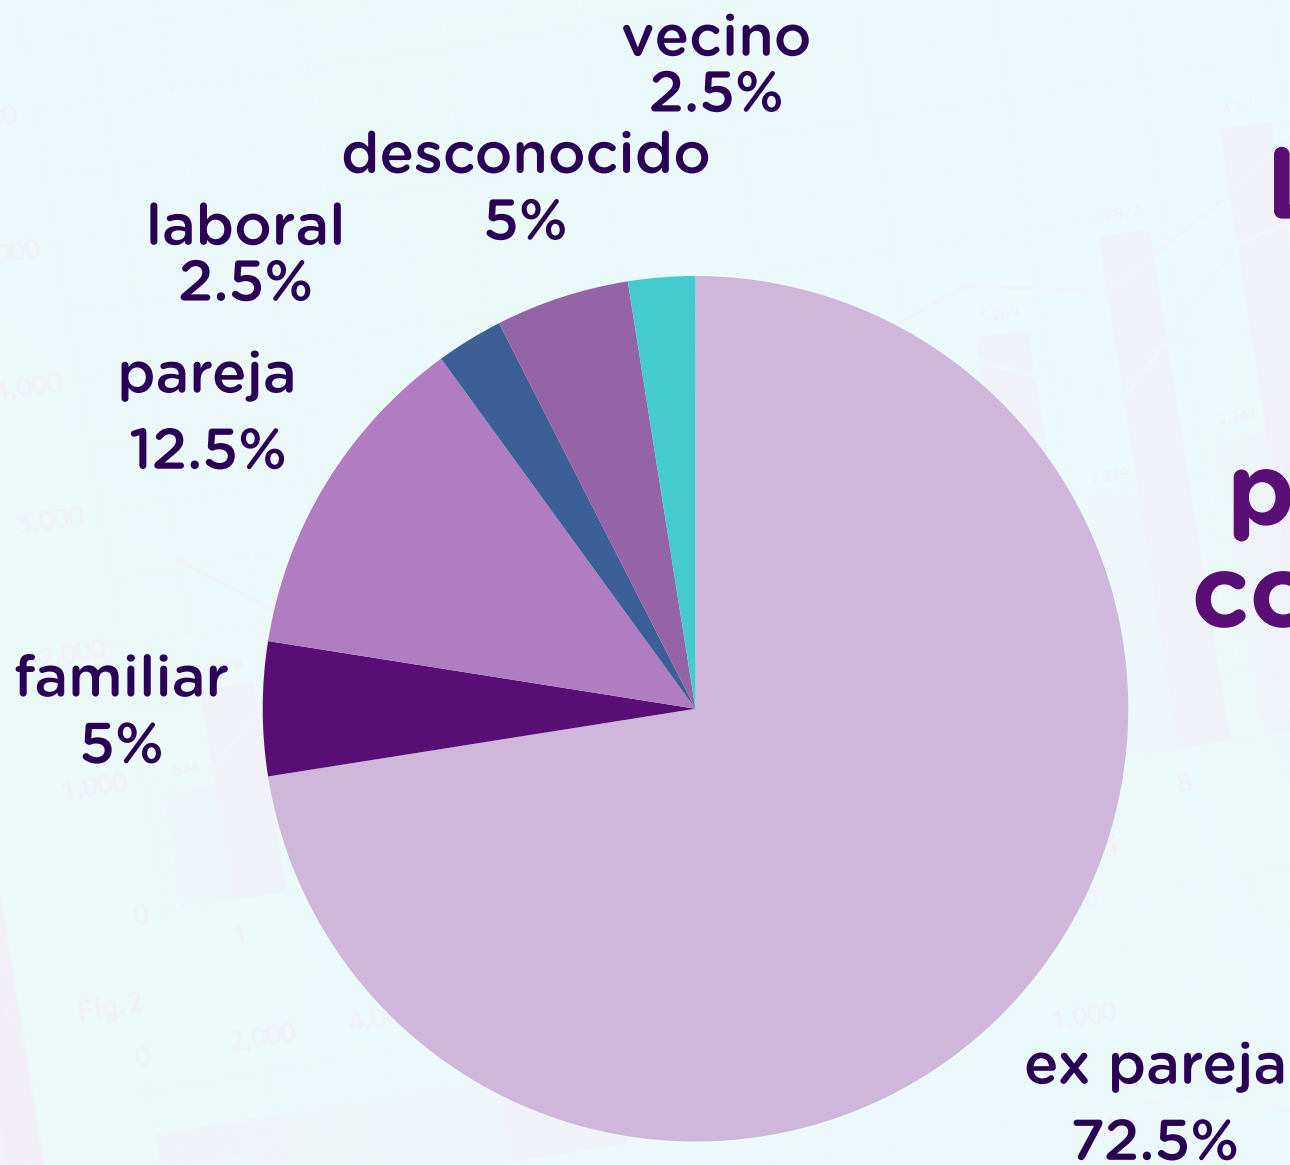

86%

Cuenta con denuncia
radicada en Comisarías

14%

No denunció o está en
proceso de denunciar su
situación

Origen

Tipos de Violencia

100% Sufrió violencia PSICOLÓGICA

100% Sufrió violencia SIMBÓLICA

100% Sufrió violencia ECONÓMICA

85% Sufrió violencia ESPACIAL

85% Sufrió violencia AMBIENTAL

42% Sufrió violencia SEXUAL

28% Sufrió violencia FÍSICA

Modalidad de Violencia

El **100%**
sufrió violencia
en el ámbito
DOMÉSTICO

El lugar de mayor riesgo para una mujer
continúa siendo su propio hogar

Vínculo con el agresor

**La mayoría
tenía un
vínculo
preexistente
con la víctima**

**No fueron
hechos
aislados**

Personas que ejercieron violencia