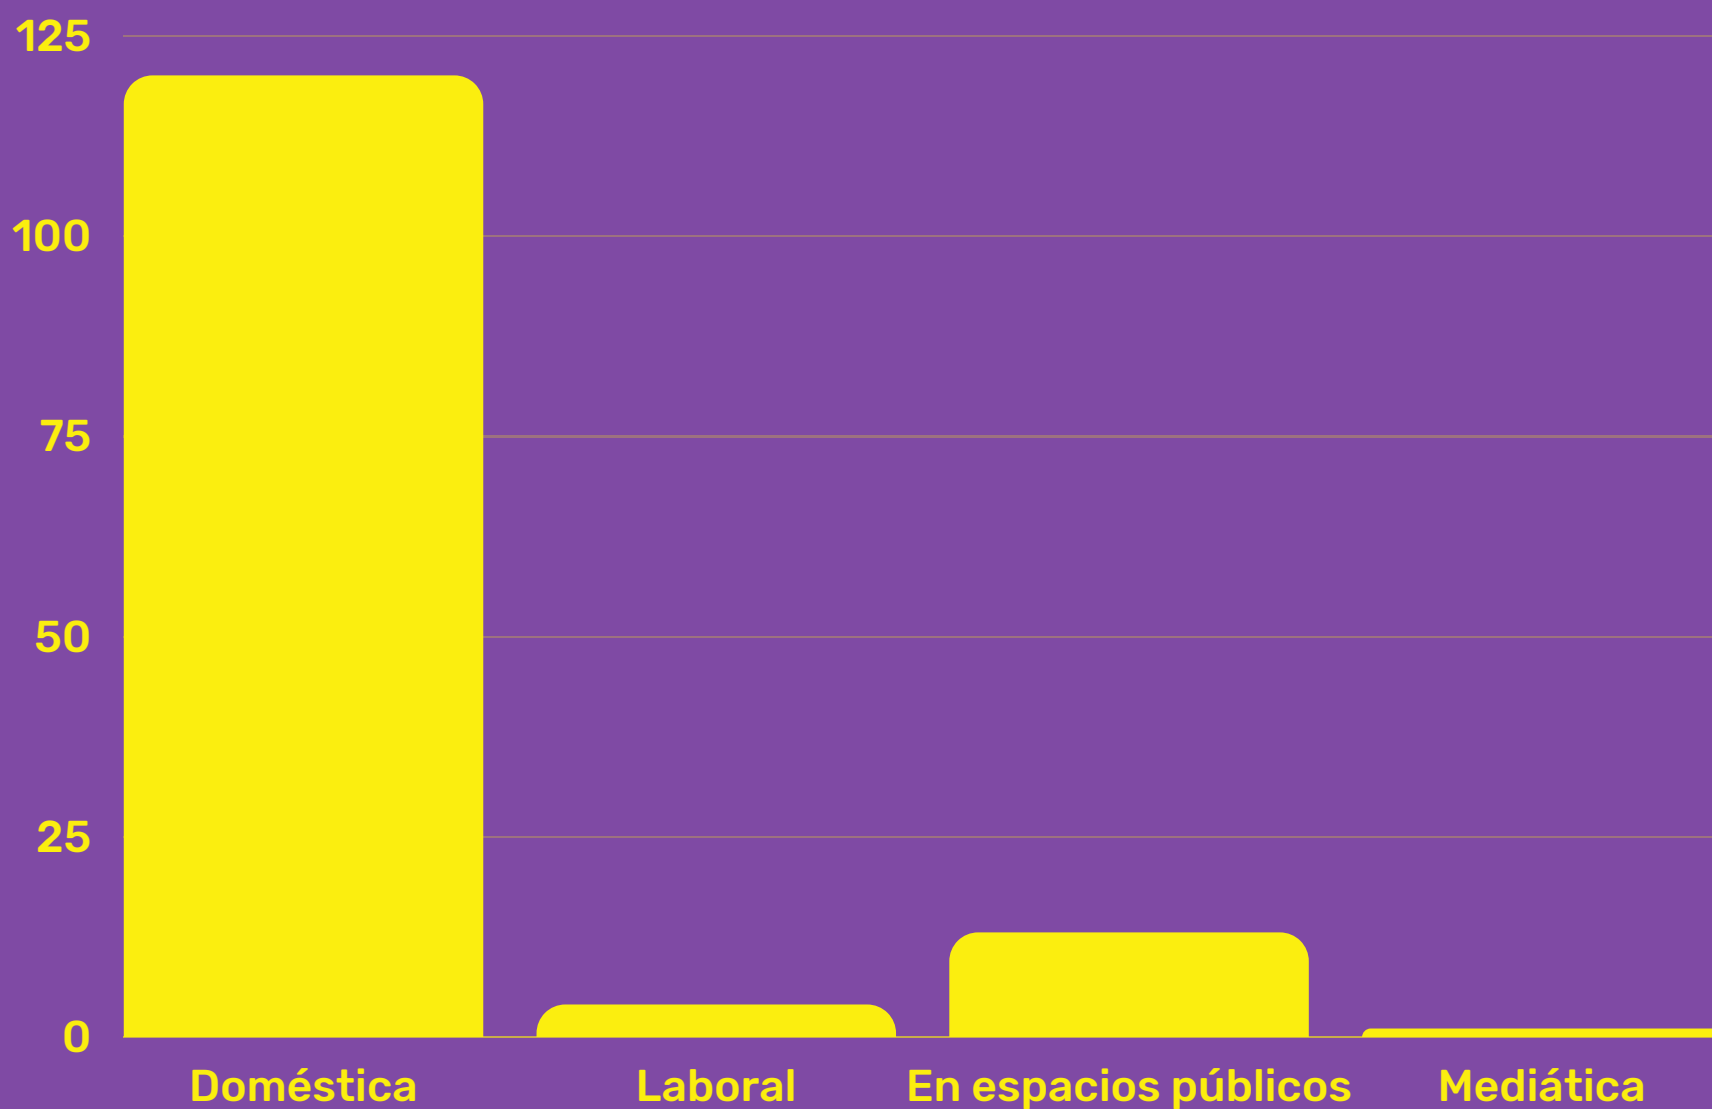

Estadísticas abril 2023

Oficina de Violencia por Razones de Género

120

nuevos casos registrados

Período 2022 – abril 2023

Origen

Localidad donde se registró la situación de violencia por razones de género

Nuevos casos en Tornquist, Sierra de la Ventana y La Gruta

Tipos de Violencia

Maneras en las que se ejerció Violencia por Razones de Género

Por primera vez, se registró violencia política

Modalidades

Ámbitos en los que se ejerció Violencia por Razones de Género

El lugar más inseguro para las mujeres continúa siendo su propio hogar.

Vínculo con la PEA

Relación con la Persona que Ejerció la Agresión

El 41 % de las PEA son reincidentes

Tienen antecedentes de Violencia de Género con otras mujeres o con la misma mujer.

El 95 %

de las situaciones de Violencia registradas cuenta con denuncia radicada en Comisariías.