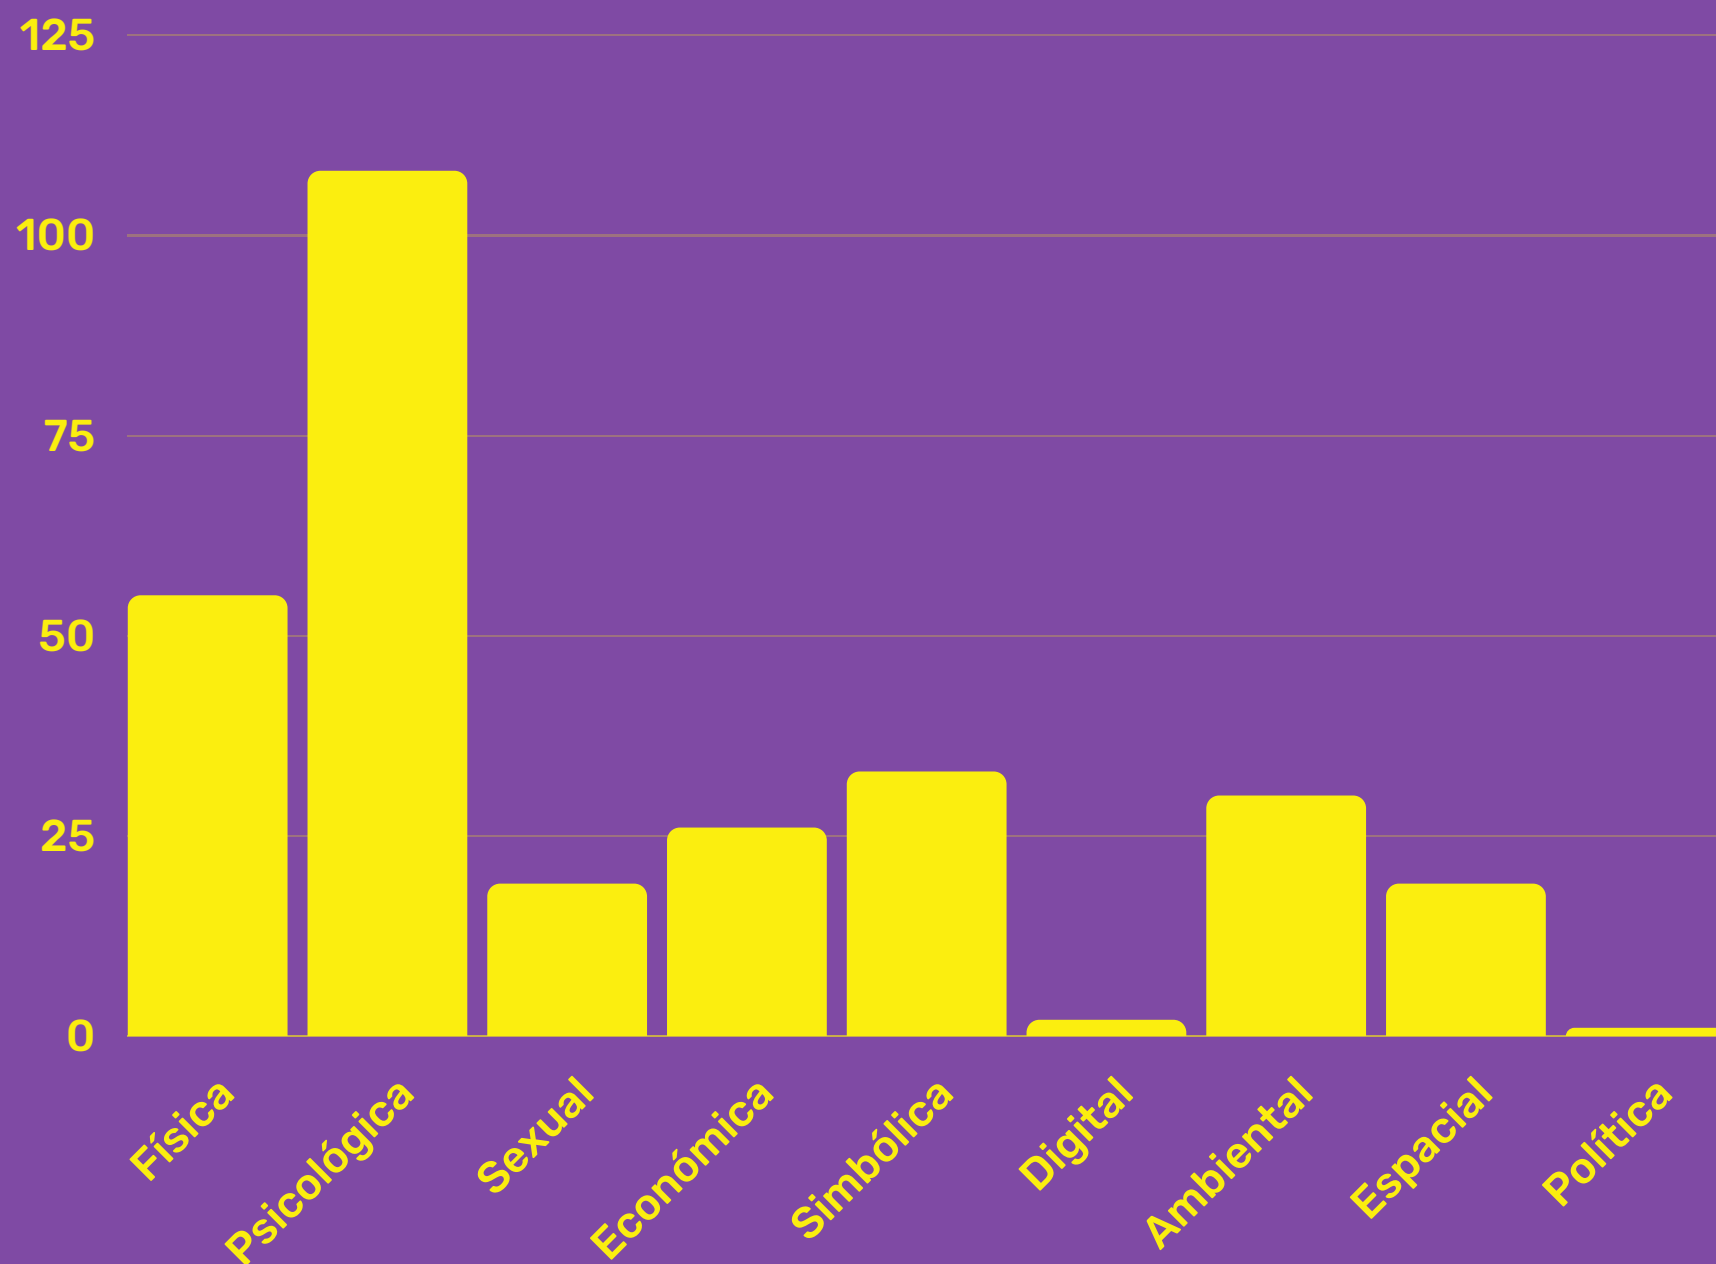

Estadísticas abril 2023

Oficina de Violencia por Razones de Género

120

nuevos casos registrados

Período 2022 – abril 2023

Origen

Localidad donde se registró la situación de violencia por razones de género

Nuevos casos en Tornquist, Sierra de la Ventana y La Gruta

Tipos de Violencia

Maneras en las que se ejerció Violencia por Razones de Género

Por primera vez, se registró violencia política

Modalidades

Ámbitos en los que se ejerció Violencia por Razones de Género

El lugar más inseguro para las mujeres continúa siendo su propio hogar.

Vínculo con la PEA

Relación con la Persona que Ejerció la Agresión

El 41 % de las PEA son reincidentes

Tienen antecedentes de Violencia de Género con otras mujeres o con la misma mujer.

El 95 %

de las situaciones de Violencia registradas cuenta con denuncia radicada en Comisariías.