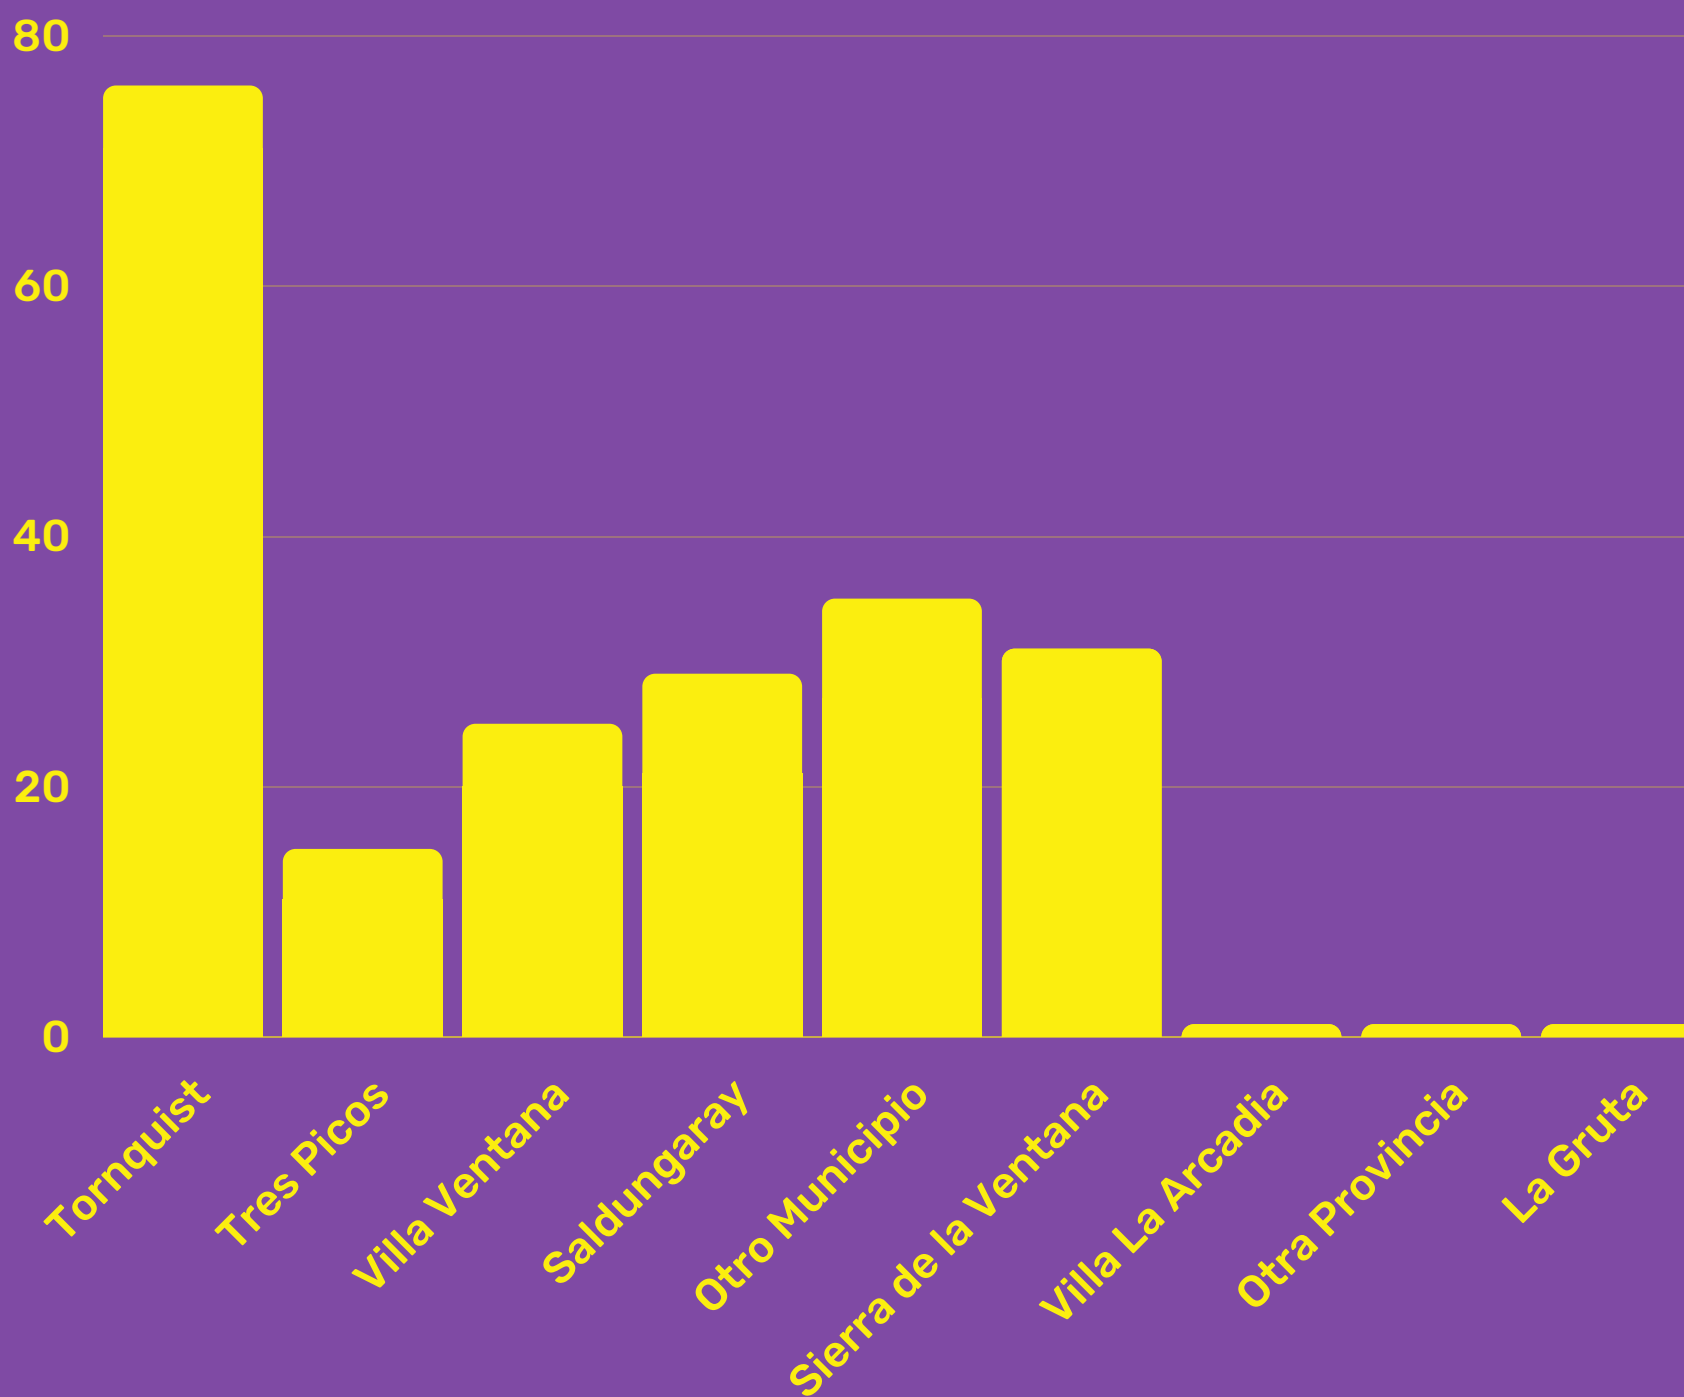

Estadísticas abril 2023

Oficina de Violencia por Razones de Género

120

nuevos casos registrados

Período 2022 – abril 2023

Origen

Localidad donde se registró la situación de violencia por razones de género

Nuevos casos en Tornquist, Sierra de la Ventana y La Gruta

Tipos de Violencia

Maneras en las que se ejerció Violencia por Razones de Género

Por primera vez, se registró violencia política

Modalidades

Ámbitos en los que se ejerció Violencia por Razones de Género

El lugar más inseguro para las mujeres continúa siendo su propio hogar.

Vínculo con la PEA

Relación con la Persona que Ejerció la Agresión

El 41 % de las PEA son reincidentes

Tienen antecedentes de Violencia de Género con otras mujeres o con la misma mujer.

El 95 %

de las situaciones de Violencia registradas cuenta con denuncia radicada en Comisariías.