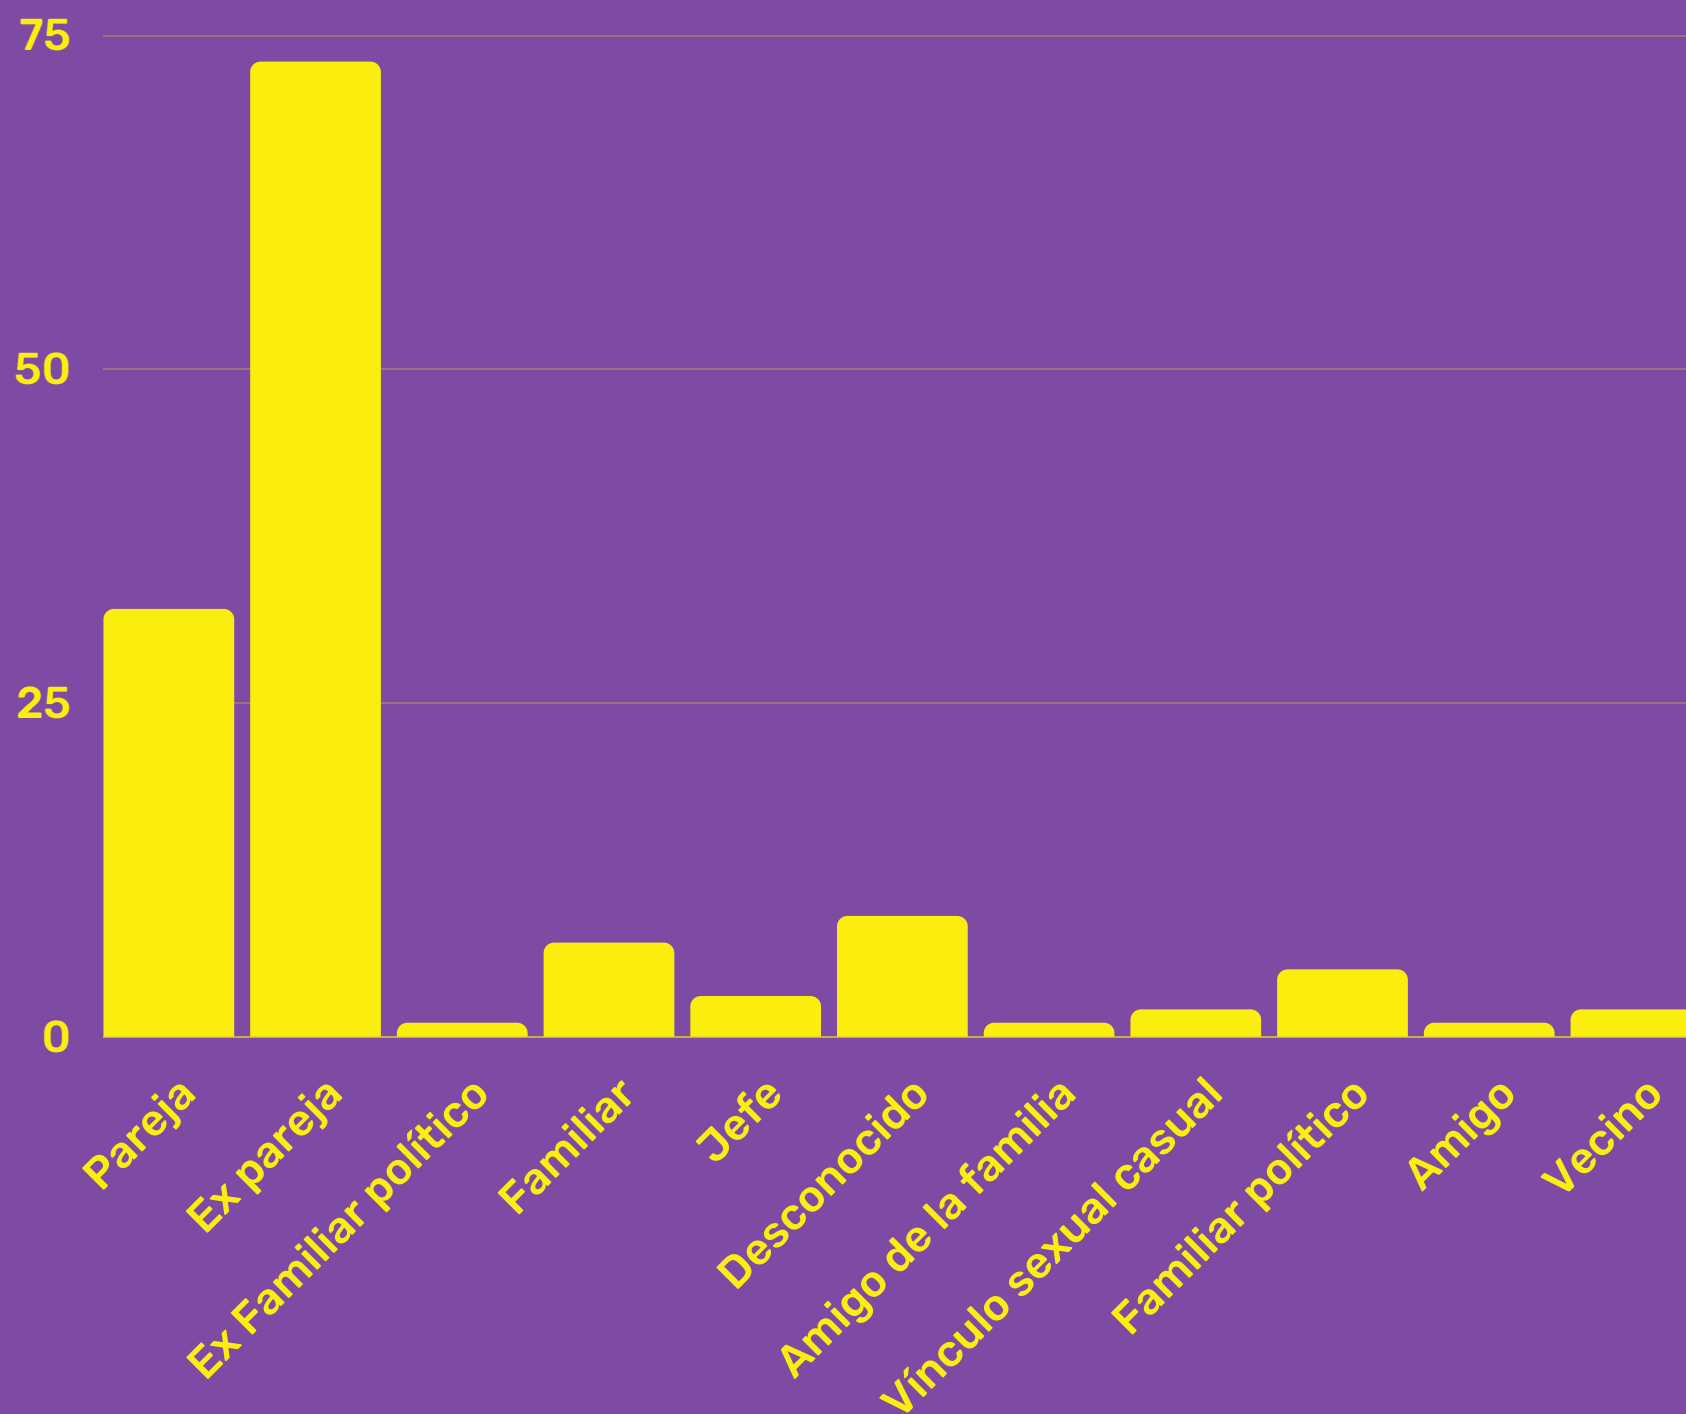

Estadísticas abril 2023

Oficina de Violencia por Razones de Género

120

nuevos casos registrados

Período 2022 – abril 2023

Origen

Localidad donde se registró la situación de violencia por razones de género

Nuevos casos en Tornquist, Sierra de la Ventana y La Gruta

Tipos de Violencia

Maneras en las que se ejerció Violencia por Razones de Género

Por primera vez, se registró violencia política

Modalidades

Ámbitos en los que se ejerció Violencia por Razones de Género

El lugar más inseguro para las mujeres continúa siendo su propio hogar.

Vínculo con la PEA

Relación con la Persona que Ejerció la Agresión

El 41 % de las PEA son reincidentes

Tienen antecedentes de Violencia de Género con otras mujeres o con la misma mujer.

El 95 %

de las situaciones de Violencia registradas cuenta con denuncia radicada en Comisariías.